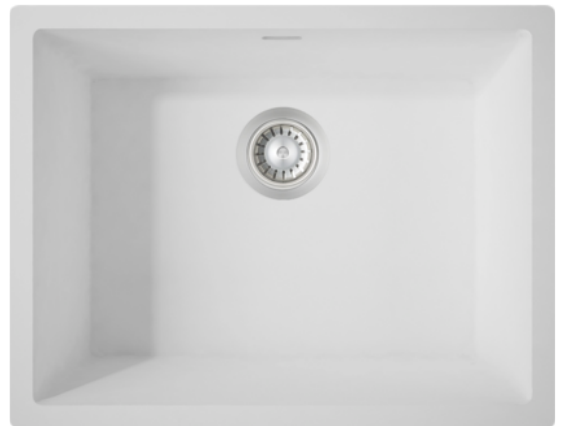

DuPont™ Corian® Spülbecken SPICY 970 Cameo White CW

Artikel-Nr.	Stärke	Länge	Breite
26038/1021	0 mm	0 mm	0 mm

DuPont™ Corian® Spülbecken

Für funktionale Projekte, die gleichzeitig höchsten ästhetischen Ansprüchen genügen.

Ästhetische Impressionen einer Küche: Farben und Texturen gehen nahtlos ineinander über. Flächen und Becken verschmelzen zu eleganten Formen, Wasser rinnt über geschmeidige Konturen und seidig glatte Oberflächen.

Spülbecken und Oberflächen aus Corian® lassen sich optisch nahtlos miteinander verbinden. Das sieht sensationell gut aus und ist dazu noch ausgesprochen praktisch: denn die strapazierfähigen, porenfreien Spülen aus Corian® sind einfach zu reinigen. Für Küchenspülen empfehlen wir den Einsatz von Spülbecken mit Edelstahlboden.

EIGENSCHAFTEN

Maße: L 530 x B 400 x H 175

SPEZIFIKATION

Gewicht **15,5 kg**

Ausführung

Becken Modell **SPICY**

Spülbecken Überlauf **Überlauf gegenüber dem Nutzer**

Becken Zubehör **Überlauf bereits angeklebt, Überlaufrohr im Karton**