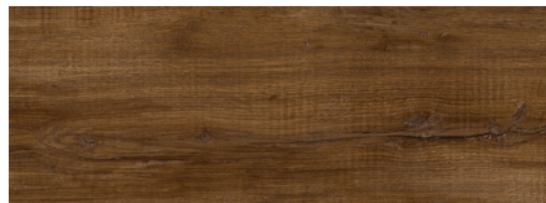

Eurowood Laminat Purus Eiche Hochmoor, NK32

Artikel-Nr.	Stärke	Breite	Länge
45365/3664	8 mm	193 mm	1380 mm

Eurowood Laminatböden von Frischeis stehen für naturnahen Holzcharakter, hohe Strapazierfähigkeit und einfache Pflege. Das breit gefächerte Spektrum an Holzdekoren entspricht den aktuellen Vorgaben der internationalen Interieur-Trends. Das Sortiment lässt Raum für jede individuelle Einrichtungsidee. Eurowood Laminat ist unkompliziert zu verlegen und lässt sich problemlos ab- und an anderer Stelle wieder aufbauen - nicht nur im Wohn-, sondern auch im Gewerbebereich.

EIGENSCHAFTEN

Aufbau Laminat	Click-System	gefaste Kante
pflegeleicht und widerstandsfähig	geeignet für Stuhlrollen Typ W	leimfreie, schwimmende Verlegung
geeignet für Fußbodenheizung	Brandklasse Cfl-s1	Nutzungsklasse 32
Rutschfestigkeit DS	EPLF	Der Blaue Engel
CE		

SPEZIFIKATION

Stärke	8 mm
Breite	193 mm
Länge	1 380 mm
Gewicht	15,875 kg

mehr Informationen <http://www.frischeis.at/shop/boden/laminatboden/eurowood-laminat-purus-eiche-hochmoor--nk32~p15975065>

QR-Code scannen und direkt zur Produktseite in unserem Online-Shop gelangen.