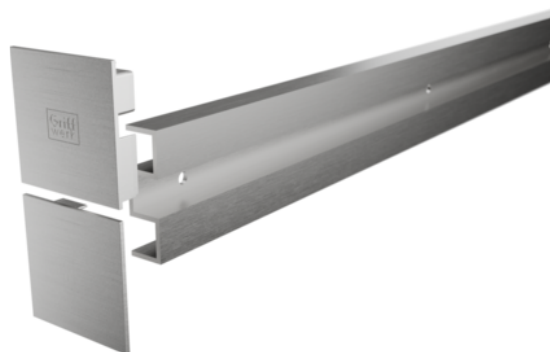

Griffwerk Abstand-Set Planeo X 12,5er Distanzprofil - Edelstahl- Optik

Artikel-Nr.	Stärke	Breite	Länge
65851/0212	12,5 mm	0 mm	2 000 mm

EIGENSCHAFTEN

SPEZIFIKATION

Stärke	12.5 mm
Länge	2 000 mm
Gewicht	1,58 kg
Beschlag	
Modell	Planeo X
Oberfläche	Edelstahl optik
Herstellernummer	480035016

mehr Informationen <http://www.frischeis.at/shop/tur/beschlage/schiebeturbeschlage/griffwerk-abstand-set-planeo-x-12-5er-distanzprofil---edelstahl-optik-p15926329>

QR-Code scannen und direkt zur Produktseite in
unserem Online-Shop gelangen.