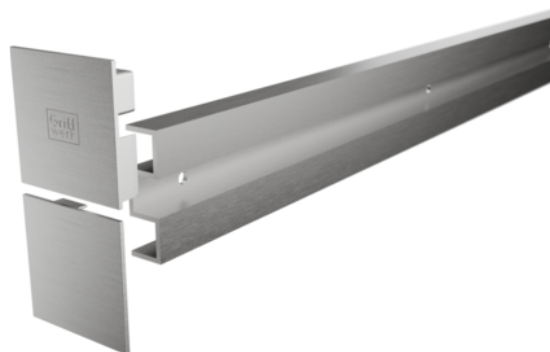

## Griffwerk Abstand-Set Planeo X 18,5er Distanzprofil - Edelstahl- Optik

|                   |                |             |                 |
|-------------------|----------------|-------------|-----------------|
| Artikel-Nr.       | Stärke         | Breite      | Länge           |
| <b>65851/0217</b> | <b>18,5 mm</b> | <b>0 mm</b> | <b>4 000 mm</b> |

In den zunehmend kleinen Wohn- und Büroräumlichkeiten werden immer häufiger Schiebetüren eingesetzt, da sie aufgrund des fehlenden Schwenkbereichs im Gegensatz zu normalen Türen Platz sparen. Schiebetüren werden dank innovativer Schiebetürbeschläge inzwischen sogar in Bad und Küche eingebaut, da sie vor der warmen, feuchten Luft bzw. vor Gerüchen abschirmen können. Neben Schiebetürbeschlägen in Edelstahl-Optik, Graphitschwarz, Kaschmirgrau finden Sie bei JAF sämtliche notwendige Zubehörteile bis hin zu den passenden Stoß- und Muschelgriffen.

### SPEZIFIKATION

|                  |                        |
|------------------|------------------------|
| Stärke           | <b>18.5 mm</b>         |
| Länge            | <b>4 000 mm</b>        |
| Gewicht          | <b>6,16 kg</b>         |
| <b>Beschlag</b>  |                        |
| Modell           | <b>Planeo X</b>        |
| Oberfläche       | <b>Edelstahl optik</b> |
| Herstellernummer | <b>480035316</b>       |

mehr Informationen <http://www.frischeis.at/shop/tur/beschlage/schiebeturbeschlage/griffwerk-abstand-set-planeo-x-18-5er-distanzprofil---edelstahl-optik-p15926299>

QR-Code scannen und direkt zur Produktseite in unserem Online-Shop gelangen.