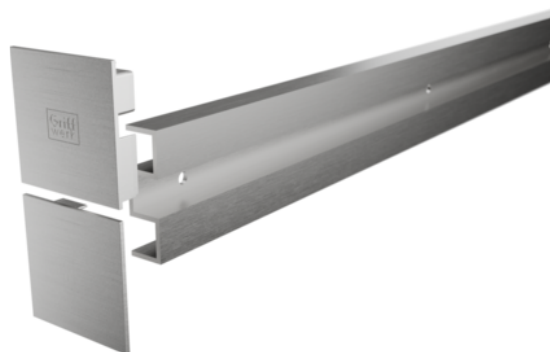

Griffwerk Abstand-Set Planeo X 18,5er Distanzprofil - Edelstahl- Optik

Artikel-Nr.	Stärke	Breite	Länge
65851/0216	18,5 mm	0 mm	2 200 mm

EIGENSCHAFTEN

SPEZIFIKATION

Stärke	18.5 mm
Länge	2 200 mm
Gewicht	1,74 kg
Beschlag	
Modell	Planeo X
Oberfläche	Edelstahl optik
Herstellernummer	480035516

mehr Informationen <http://www.frischeis.at/shop/tur/beschlage/schiebeturbeschlage/griffwerk-abstand-set-planeo-x-18-5er-distanzprofil---edelstahl-optik-p15926298>

QR-Code scannen und direkt zur Produktseite in
unserem Online-Shop gelangen.