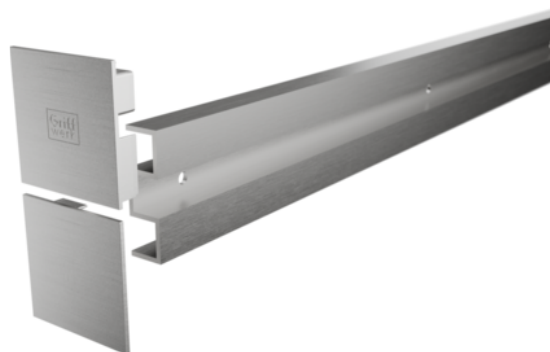

## Griffwerk Abstand-Set Planeo X 12,5er Distanzprofil - Edelstahl- Optik

Artikel-Nr.	Stärke	Breite	Länge
65851/0213	12,5 mm	0 mm	2 200 mm

### SPEZIFIKATION

Stärke	12.5 mm
Länge	2 200 mm
Gewicht	1,74 kg
<b>Beschlag</b>	
Modell	Planeo X
Oberfläche	Edelstahl optik
Herstellernummer	480 03 54 16

mehr Informationen <http://www.frischeis.at/shop/tur/beschlage/schiebeturbeschlage/griffwerk-abstand-set-planeo-x-12-5er-distanzprofil---edelstahl-optik-p15926295>