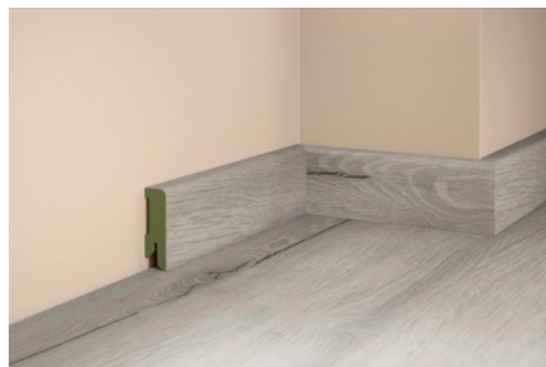

Tilo Sockelleiste SL-5016 SPA Eiche Dolomit, MDF, Dekor-foliiert

Artikel-Nr.	Stärke	Breite
46139/0030	50 mm	16 mm

Der perfekte Übergang zwischen Boden und Wänden. Die richtige Leiste ist ein kleines Detail, das vielleicht nicht bewusst wahrgenommen wird, aber den entscheidenden Unterschied machen kann. Verfeinern Sie den Stil und Charakter Ihrer Räume durch dieses sympathische Accessoire für Ihren Boden und ergreifen Sie Gelegenheit zur Gestaltung formvollendeter Wohnkultur.

EIGENSCHAFTEN

SPEZIFIKATION

Stärke	50 mm
Breite	16 mm
Länge	2 065 mm
Gewicht	0,847 kg
Boden	
Modell	Dolomit
Boden Zubehör	
Ausführung	foliiert
Herstellernummer	2000208
Trägermaterial	MDF
Holzart/Dekor	Eiche
Kollektion	SL-5016 SPA
lfm / Bund	20,65
Anwendung	Für Clipstar Montageclip geeignet