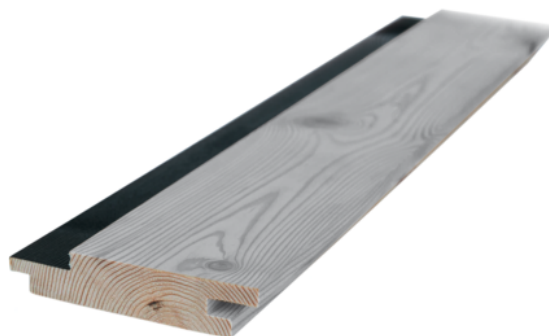

## Fassadenprofil Fichte VEH Top vertikal Schattennut Feder schwarz, Microriffelung, mit Entlastungsnut, Adler Quarzgrau

Artikel-Nr.	Stärke	Breite	Länge
<b>55689/2740</b>	<b>19 mm</b>	<b>145 mm</b>	<b>4 000 mm</b>

Die Europäische Fichte (*Picea abies*) gehört seit langem zu den wichtigsten Wirtschaftsbaumarten. Sie hat hier einen Anteil von ca. 32% an der gesamten Waldfläche und ist für die Forstwirtschaft der bedeutendste Holzlieferant. Splint- und Kernholz sind farblich nicht unterscheidbar. Holz gelblich weiß und matt glänzend, unter Lichteinfluss zu gelblichbraun nachdunkelnd. Durch den regelmäßigen Wechsel zwischen hellem Frühholz und dunklerem Spätholz entsteht eine schöne Oberfläche. Frisches Holz hat einen leicht harzigen Geruch. Die Oberfläche hat eine Microriffelung.