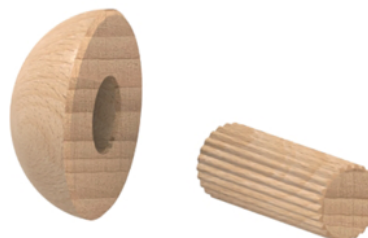

Abschlusskappe schräg Buche, Durchmesser 40 mm, roh

Artikel-Nr.	Stärke	Länge	Breite
36009/0011	20 mm	40 mm	40 mm

EIGENSCHAFTEN

SPEZIFIKATION

Stärke	20 mm
Breite	40 mm
Länge	40 mm
Gewicht	0,01 kg
Platte	
Holzart	Buche
Boden	
Holzart/Dekor	Buche
Tischlerzubehör	
Kategorie	Abschlusskappe
Oberfläche	roh
Durchmesser	40 mm
Form	rund

exkl. etwaigem Mindermengenzuschlag

mehr Informationen <http://www.frischeis.at/shop/platte/tischlerzubehor/handlaufe/abschlusskappe-schrag-buche--durchmesser-40-mm--roh-p15485966>

QR-Code scannen und direkt zur Produktseite in
unserem Online-Shop gelangen.