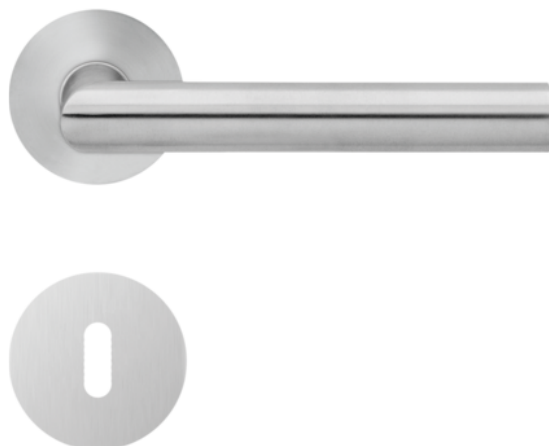

## Eurowood Rosettengarnitur Felber - Edelstahl matt

Artikel-Nr.  
**65854/0186**

Sperrfunktion (Lochung)  
**BB**

Bei JAF finden Sie ein breites Sortiment an Wohnbaubeschlügen für Häuser und Wohnungen. Die Auswahl an Beschlügen reicht von runden oder quadratischen Rosettengarnituren, Langschild- über Drückergarnituren mit integrierter Schließtechnik bis hin zu farblich abgestimmten Zierhülsen. Sie profitieren zudem von vielen verschiedenen Oberflächen: Vom klassischen Edelstahl und Chrom poliert oder matt, Graphitschwarz, Titaniummatt/Kaschmirgrau, Messing poliert oder matt bis hin zu ausgefallenen Oberflächen Bronze und Kupfer. Bei uns finden Sie passende Wohnbaubeschlüge!

### SPEZIFIKATION

Gewicht **0,5 kg**

Beschlag	
Beschlagsart	<b>Rosettengarnitur</b>
Modell	<b>Felber</b>
Sperrfunktion (Lochung)	<b>BB</b>
Ausführung	<b>festdrehbar gelagert, Hochhaltefeder</b>
Lagerung	<b>Magnettechnik</b>
Grundmaterial	<b>Edelstahl</b>
Oberfläche	<b>Edelstahl matt</b>
Hebel auf	<b>Rosette</b>
Rosettenart	<b>Magnettechnik</b>
Rosettenform	<b>Rund</b>
Rosettenmaße	<b>Ø 55 x 3 mm</b>
Klasse nach EN 1906	<b>3</b>
Türstärke	<b>35 - 45 mm</b>

mehr Informationen <http://www.frischeis.at/shop/tur/beschlaege/wohnbaubeschlaege/eurowood-rosettengarnitur-felber---edelstahl-matt-p15337287>

QR-Code scannen und direkt zur Produktseite in  
unserem Online-Shop gelangen.

Beschlag	
Hülse	<b>8/8,5 mm</b>
Unterkonstruktionsmaterial	<b>Kunststoff</b>
Befestigung Drueckerlochteil	<b>Gewindeschrauben, durchgehend, verdeckt</b>
Befestigung Schlüssellochteil	<b>Gewindeschrauben, durchgehend, verdeckt</b>
Schraublochabstand	<b>38 mm</b>