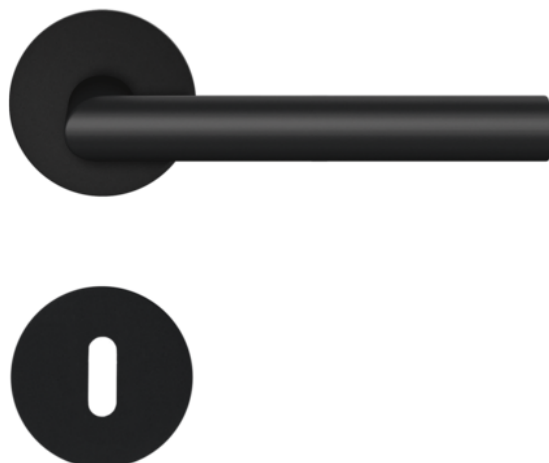

Eurowood Rosettengarnitur Felber - Schwarz

Artikel-Nr.
65854/0189

Sperrfunktion (Lochung)
BB

Bei JAF finden Sie ein breites Sortiment an Wohnbaubeschlagen für Häuser und Wohnungen. Die Auswahl an Beschlägen reicht von runden oder quadratischen Rosettengarnituren, Langschild- über Drückergarnituren mit integrierter Schließtechnik bis hin zu farblich abgestimmten Zierhülsen. Sie profitieren zudem von vielen verschiedenen Oberflächen: Vom klassischen Edelstahl und Chrom poliert oder matt, Graphitschwarz, Titaniummatt/Kaschmirgrau, Messing poliert oder matt bis hin zu ausgefallenen Oberflächen Bronze und Kupfer. Bei uns finden Sie passende Wohnbaubeschläge!

EIGENSCHAFTEN

SPEZIFIKATION

Gewicht **0,5 kg**

Beschlag	
Beschlagsart	Rosettengarnitur
Modell	Felber
Sperrfunktion (Lochung)	BB
Ausführung	festdrehbar gelagert, Hochhaltefeder
Lagerung	Magnettechnik
Grundmaterial	Edelstahl
Oberfläche	Schwarz
Hebel auf	Rosette
Rosettenart	Magnettechnik
Rosettenform	Rund
Rosettenmaße	Ø 55 x 3 mm
Klasse nach EN 1906	3
Türstärke	35 - 45 mm

Beschlag	
Hülse	8/8,5 mm
Unterkonstruktionsmaterial	Kunststoff
Befestigung Drueckerlochteil	Gewindeschrauben, durchgehend, verdeckt
Befestigung Schlüssellochteil	Gewindeschrauben, durchgehend, verdeckt
Schraublochabstand	38 mm