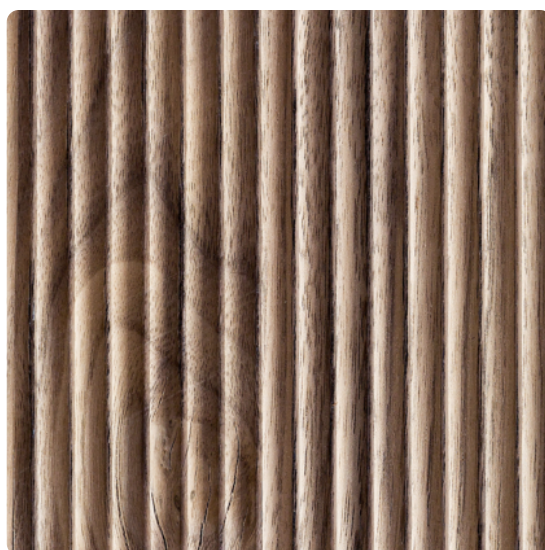

Grabner MDF PRÄGEBOARD CURVED Nuss amerikanisch

Artikel-Nr.	Länge	Breite	Stärke
01860/0104	3 030 mm	1 210 mm	20 mm

Die eng aneinander liegenden Rillen der Oberfläche CURVED verlaufen präzise und werden ihrem Namen durch die einmalige Rundung mehr als gerecht. Sie verbreitet eine beruhigende Stimmung und bringt ein ganz besonderes Flair in jeden Raum. Aufgrund der matten, splitterfreien Oberfläche ist sie wunderbar pflegeleicht und alltagstauglich. Die Prägetiefe beträgt ca. 2 mm.

DEKOR

CURVED Nuss amerikanisch
Oberflächenstruktur Furnier

EIGENSCHAFTEN

SPEZIFIKATION

Stärke	20 mm
Breite	1 210 mm
Länge	3 030 mm
Gewicht	31,532 kg
Platte	
Trägerplatte	MDF
Holzart	Nuss amerik.
Wandelemente	
Kollektion	CURVED
Reliefplatte	
Prägetiefe	2 mm

mehr Informationen <http://www.frischeis.at/shop/platte/furnierte-plattenwerkstoffe/prageplatte/grabner-mdf-prageboard-curved-nuss-amerikanisch-p15142271>

QR-Code scannen und direkt zur Produktseite in unserem Online-Shop gelangen.