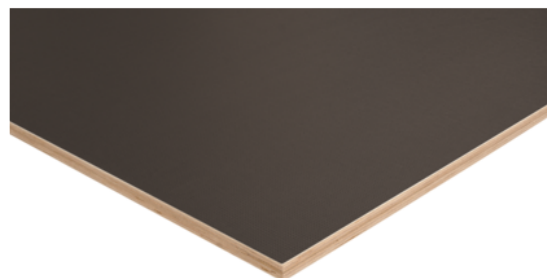

Siebdruckplatte Eukalyptus Square 240/120 27-fach EN314-2/KL3 E1E05

Artikel-Nr.	Stärke	Länge	Breite
01510/0017	40 mm	2 500 mm	1 250 mm

Siebdruckplatte Eukalyptus ist eine Sperrplatte mit beidseitiger Filmbeschichtung mit einer rutschhemmenden Siebdruckprägung. Sie findet Anwendung als Bodenplatte in Trailern und Fahrzeugaufbauten, in PKW- und Pferdeanhängern, in Güterwaggons sowie im Bühnen und Gerüstbau. Sie ist eine universell einsetzbare Basisplatte für einfache Anforderungen an Bodenplatten. Das Eukalyptusholz stammt aus nachhaltigem Plantagenanbau.

EIGENSCHAFTEN

E1E05

SPEZIFIKATION

Stärke	40 mm
Breite	1 250 mm
Länge	2 500 mm
Gewicht	72,5 kg
Sperrholz	
Holzart	Eukalyptus
Oberflächen-Struktur	Square
Beschichtungsstärke (g/m ²)	240/120
Verleimungsklasse	EN 314-2/KL3

mehr Informationen <http://www.frischeis.at/shop/platte/sperrholz-platte/sperrholz-fahrzeugbau/siebdruckplatte-eukalyptus-square-240120-27-fach-en314-2kl3-e1e05-p14504246>

QR-Code scannen und direkt zur Produktseite in unserem Online-Shop gelangen.