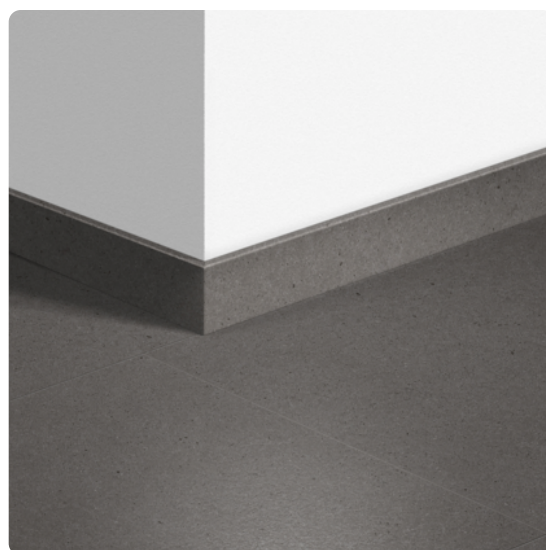

## Quick-Step Sockelleiste Livyn Vibrant mittelgrau, LVT ummantelt

Artikel-Nr. **46117/0154**      Stärke **12 mm**      Breite **58 mm**

Die schnell und einfach zu verklebende Livyn Sockelleiste bietet die perfekt passende Farbe zu Ihrem Livyn Boden. Die Sockelleisten sind wasserbeständig und verschleißfest, was sie zum idealen Abschluss auch für Räume mit hohem Feuchtigkeitsgrad macht.

### SPEZIFIKATION

Stärke	<b>12 mm</b>
Breite	<b>58 mm</b>
Länge	<b>2 400 mm</b>
Gewicht	<b>0,856 kg</b>
<b>Boden</b>	
Modell	<b>Vibrant</b>
Farbton	<b>grau</b>
Helligkeit	<b>mittel</b>
<b>Boden Zubehör</b>	
Ausführung	<b>Vinyl</b>
Herstellernummer	<b>QSVSK40138</b>
Trägermaterial	<b>MDF</b>
Holzart/Dekor	<b>Steinoptik</b>
Oberfläche	<b>Dekor foliert</b>