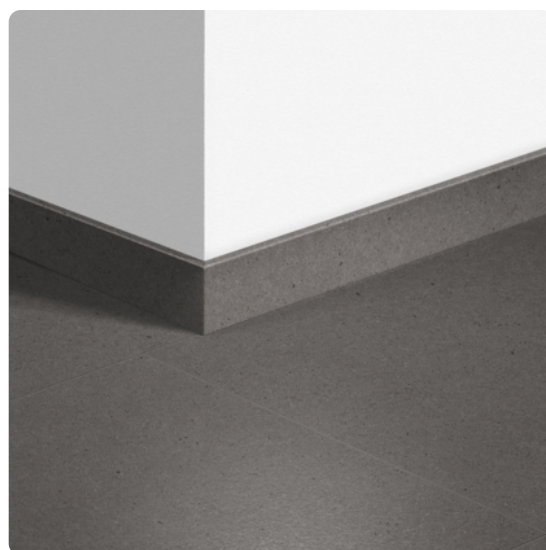

Quick-Step Sockelleiste Livyn Vibrant mittelgrau, LVT ummantelt

Artikel-Nr.	Stärke	Breite	Länge
46117/0154	12 mm	58 mm	2 400 mm

Die schnell und einfach zu verklebende Livyn Sockelleiste bietet die perfekt passende Farbe zu Ihrem Livyn Boden. Die Sockelleisten sind wasserbeständig und verschleißfest, was sie zum idealen Abschluss auch für Räume mit hohem Feuchtigkeitsgrad macht.

EIGENSCHAFTEN

SPEZIFIKATION

Stärke	12 mm
Breite	58 mm
Länge	2 400 mm
Gewicht	0,856 kg
Boden	
Modell	Vibrant
Farbton	grau
Helligkeit	mittel
Boden Zubehör	
Ausführung	Vinyl
Herstellernummer	QSVSK40138
Trägermaterial	MDF
Holzart/Dekor	Steinoptik
Oberfläche	Dekor foliert

mehr Informationen <http://www.frischeis.at/shop/boden/boden-zubehor/sockelleiste/quick-step-sockelleiste-livyn-vibrant-mittelgrau--lvt-ummantelt-p12292972>

QR-Code scannen und direkt zur Produktseite in unserem Online-Shop gelangen.