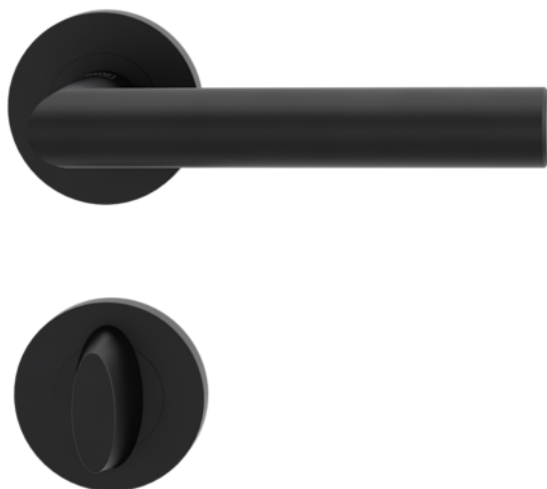

Griffwerk Rosettengarnitur Lucia Professional BK3 - Graphitschwarz

Artikel-Nr.
65850/1122

Sperrfunktion (Lochung)
WC

Bei JAF finden Sie ein breites Sortiment an Wohnbaubeschlügen für Häuser und Wohnungen. Die Auswahl an Beschlügen reicht von runden oder quadratischen Rosettengarnituren, Langschild- über Drückergarnituren mit integrierter Schließtechnik bis hin zu farblich abgestimmten Zierhülsen. Sie profitieren zudem von vielen verschiedenen Oberflächen: Vom klassischen Edelstahl und Chrom poliert oder matt, Graphitschwarz, Titaniummatt/Kaschmirgrau, Messing poliert oder matt bis hin zu ausgefallenen Oberflächen Bronze und Kupfer. Bei uns finden Sie passende Wohnbaubeschlüge!

EIGENSCHAFTEN

SPEZIFIKATION

Stärke	29 mm
Breite	175 mm
Länge	175 mm
Gewicht	0,79 kg
Beschlag	
Kollektion	Professional Line
Modell	Lucia Professional
Sperrfunktion (Lochung)	WC
Grundmaterial	Edelstahl
Oberfläche	Graphitschwarz
Hebel auf	Rosette
Rosettenform	Rund
Klasse nach EN 1906	3
Hülse	9 mm
Herstellernummer	AT120130378

mehr Informationen <http://www.frischeis.at/shop/tur/beschlaege/wohnbaubeschlaege/griffwerk-rosettengarnitur-lucia-professional-bk3---graphitschwarz-p11047183>

QR-Code scannen und direkt zur Produktseite in unserem Online-Shop gelangen.