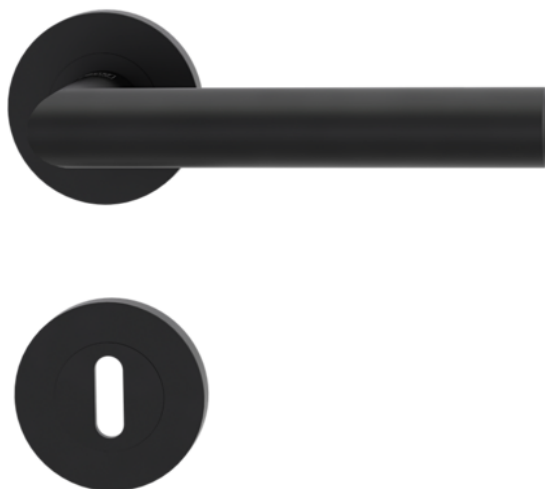

Griffwerk Rosettengarnitur Lucia Professional BK3 - Graphitschwarz

Artikel-Nr.
65850/1120

Sperrfunktion (Lochung)
BB

Bei JAF finden Sie ein breites Sortiment an Wohnbaubeschlagen für Häuser und Wohnungen. Die Auswahl an Beschlagen reicht von runden oder quadratischen Rosettengarnituren, Langschild- über Drückergarnituren mit integrierter Schließtechnik bis hin zu farblich abgestimmten Zierhülsen. Sie profitieren zudem von vielen verschiedenen Oberflächen: Vom klassischen Edelstahl und Chrom poliert oder matt, Graphitschwarz, Titaniummatt/Kaschmirgrau, Messing poliert oder matt bis hin zu ausgefallenen Oberflächen Bronze und Kupfer. Bei uns finden Sie passende Wohnbaubeschläge!

EIGENSCHAFTEN

SPEZIFIKATION

Stärke	29 mm
Breite	175 mm
Länge	175 mm
Gewicht	0,649 kg

Beschlag	
Kollektion	Professional Line
Modell	Lucia Professional
Sperrfunktion (Lochung)	BB
Grundmaterial	Edelstahl
Oberfläche	Graphitschwarz
Hebel auf	Rosette
Rosettenform	Rund
Klasse nach EN 1906	3
Hülse	9 mm
Herstellernummer	AT120130178

mehr Informationen <http://www.frischeis.at/shop/tur/beschlaege/wohnbaubeschlaege/griffwerk-rosettengarnitur-lucia-professional-bk3---graphitschwarz-p11047153>

QR-Code scannen und direkt zur Produktseite in unserem Online-Shop gelangen.