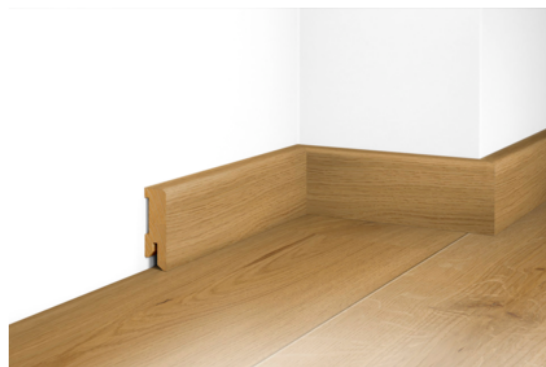

Eurowood Sockelleiste Natura Wald Eiche furniert versiegelt

| | | | |
|-------------------|--------------|--------------|-----------------|
| Artikel-Nr. | Stärke | Breite | Länge |
| 39540/1040 | 50 mm | 16 mm | 2 500 mm |

Die Sockelleiste ist der perfekte Abschluß in jedem Raum. Frischeis hat zu jedem Eurowood Boden die passende Sockelleiste im Sortiment.

EIGENSCHAFTEN

SPEZIFIKATION

| | |
|----------------------|---|
| Stärke | 50 mm |
| Breite | 16 mm |
| Länge | 2 500 mm |
| Gewicht | 0,8 kg |
| Boden | |
| Modell | Wald |
| Boden Zubehör | |
| Ausführung | furniert |
| Trägermaterial | Fichte |
| Holzart/Dekor | Eiche |
| Oberfläche | versiegelt |
| Kollektion | Natura |
| lfm / Bund | 25 |
| Anwendung | Geeignet für Eurowood Schiffboden und Landhausdielen |