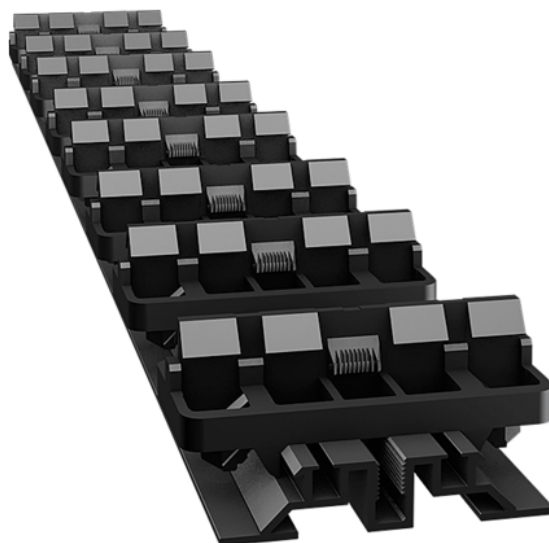

## Unterkonstruktion clipJuAn® by Grad Flat Rail 56

Artikel-Nr.	Stärke	Breite	Länge
<b>55040/0088</b>	<b>12 mm</b>	<b>55 mm</b>	<b>1960 mm</b>

Die clipJuAn® Flat Rail ist ein nicht sichtbares Verlegesystem, welches eine einfache und saubere Montage von einzelnen Dielen ermöglicht. Die Clips sind bereits auf der Alu-Unterkonstruktion montiert.

### SPEZIFIKATION

Stärke	<b>12 mm</b>
Breite	<b>55 mm</b>
Länge	<b>1 960 mm</b>
Gewicht	<b>1,4 kg</b>
<b>Terrassendiele</b>	
Modell	<b>Flat Rail</b>
<b>Terrassen Zubehör</b>	
Verpackung	<b>1 Stk.</b>

##### Antislip Kralle clipJuAn® by Grad

Artikel-Nr.	Verpackung	Stärke	Breite
<b>55040/0107</b>	<b>50 Stk.</b>	<b>0 mm</b>	<b>0 mm</b>

mehr Informationen <http://www.frischeis.at/shop/terrasse/zubehor/verlegesysteme/unterkonstruktion-clipjuanr-by-grad-flat-rail-56-p10960521>