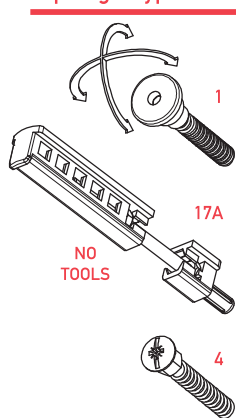

DROP 20 MAXI

cod. CE1530DR6

cod. CE1528DR6

boxes of: 35 pieces

EN A top range product, fire resistant up to 120 minutes (certified), with 52dB of noise reduction, 20 mm of maximum drop and three different fixing systems. Available with a profile of 28 mm or 30 mm height, this product can be combined with a wide range of accessories, for both two leaf doors and pivoting doors.

Lengths	330	430	≥530
Trimming	50	135	150

certification

File nr. R39141

application

TIMBER DOOR

SECURITY DOOR

FIRE DOOR

plunger type

fixing type

closing plug included

optional

DOUBLE PLUNGER KIT
cod. CEACCSTD00003 p. 136

ACTUATOR PIVOT
cod. CEACCSTD00001 p. 137

IT Certificato per 120 minuti di resistenza al fuoco, 52dB di abbattimento acustico, corsa 20mm e tre diversi tipi di fissaggio possibile, un assoluto top di gamma. Disponibile sia in altezza 28mm che 30mm può essere utilizzato con numerosi accessori, per porte a due ante o per porte pivotanti.