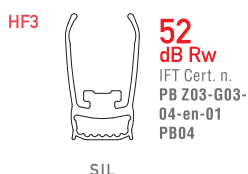

DROP 20 MAXI

cod. CE1530DR6

cod. CE1528DR6

boxes of: 35 pieces

EN A top range product, fire resistant up to 120 minutes (certified), with 52dB of noise reduction, 20 mm of maximum drop and three different fixing systems. Available with a profile of 28 mm or 30 mm height, this product can be combined with a wide range of accessories, for both two leaf doors and pivoting doors.

Lengths	330	430	≥530
Trimming	50	135	150

certification

File nr. R39141

application

TIMBER DOOR

SECURITY DOOR

FIRE DOOR

plunger type

size 15x28 mm cod. AS1528DR6M

size 15x30 mm cod. AS1530DR6M

seals

52 dB Rw
IFT Cert. n. PB Z03-G03-04-en-01
PB04

SIL

120 min.
APPLUS Cert. n. 20/22763-1240

IFT Cert. n. 19-003584-PR01
PB-C05-14-de-01

200.000 cycles
IFT Cert. n. 18-00741-PR02
PB-C05 03-de-01

fixing type

closing plug included

optional

DOUBLE PLUNGER KIT
cod. CEACCSTD00003 p. 136

ACTUATOR PIVOT
cod. CEACCSTD00001 p. 137

IT Certificato per 120 minuti di resistenza al fuoco, 52dB di abbattimento acustico, corsa 20mm e tre diversi tipi di fissaggio possibile, un assoluto top di gamma. Disponibile sia in altezza 28mm che 30mm può essere utilizzato con numerosi accessori, per porte a due ante o per porte pivotanti.