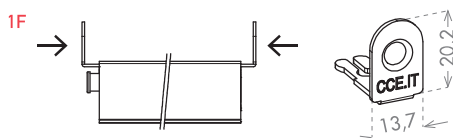

size 15x28 mm cod. AS1528DR6M

size 15x30 mm cod. AS1530DR6M

seals

52 dB Rw
IFT Cert. n. PB Z03-G03-04-en-01
PB04

SIL

120 min.
APPLUS Cert. n. 20/22763-1240

IFT Cert. n. 19-003584-PR01
PB-C05-14-de-01

200.000 cycles
IFT Cert. n. 18-00741-PR02
PB-C05 03-de-01

fixing type

closing plug included

optional

DOUBLE PLUNGER KIT
cod. CEACCSTD00003 p. 136

ACTUATOR PIVOT
cod. CEACCSTD00001 p. 137

IT Certificato per 120 minuti di resistenza al fuoco, 52dB di abbattimento acustico, corsa 20mm e tre diversi tipi di fissaggio possibile, un assoluto top di gamma. Disponibile sia in altezza 28mm che 30mm può essere utilizzato con numerosi accessori, per porte a due ante o per porte pivotanti.