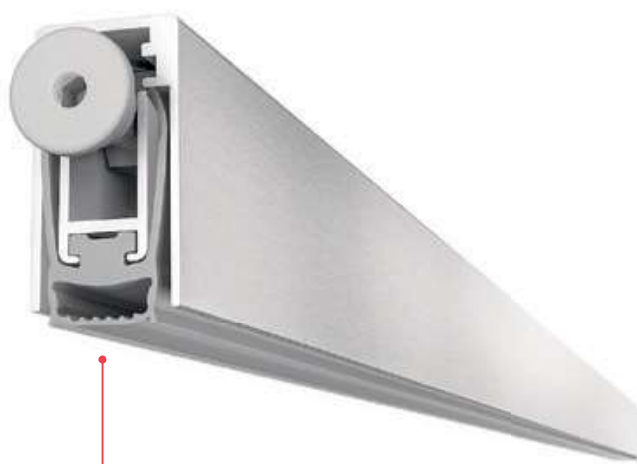

DROP 20 MAXI

cod. CE1530DR6

cod. CE1528DR6

boxes of: 35 pieces

EN A top range product, fire resistant up to 120 minutes (certified), with 52dB of noise reduction, 20 mm of maximum drop and three different fixing systems. Available with a profile of 28 mm or 30 mm height, this product can be combined with a wide range of accessories, for both two leaf doors and pivoting doors.

Lengths	330	430	≥530
Trimming	50	135	150

certification

File nr. R39141

application

TIMBER DOOR

SECURITY DOOR

FIRE DOOR

plunger type

fixing type

closing plug included

optional

DOUBLE PLUNGER KIT
cod. CEACCSTD00003 p. 136

ACTUATOR PIVOT
cod. CEACCSTD00001 p. 137

IT Certificato per 120 minuti di resistenza al fuoco, 52dB di abbattimento acustico, corsa 20mm e tre diversi tipi di fissaggio possibile, un assoluto top di gamma. Disponibile sia in altezza 28mm che 30mm può essere utilizzato con numerosi accessori, per porte a due ante o per porte pivotanti.

DE Dieses absolute Top-Modell mit 20 mm Hub und drei möglichen Befestigungsarten ist für 120 Minuten Feuerfestigkeit und 52 dB Schalldämmung zertifiziert. Es ist sowohl mit 28 mm als auch 30 mm Höhe erhältlich und kann mit zahlreichen Zubehörteilen verwendet werden, für zweiflügelige oder Pivottüren.