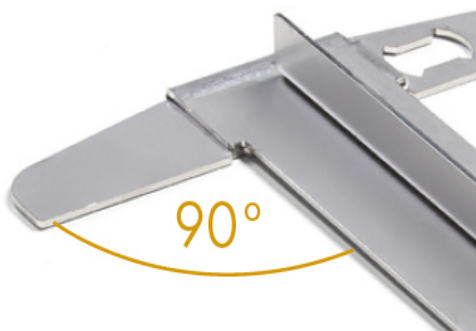

LIVYN MONTAGE WERKZEUG

LIVYN

Produkt:

Das handliche Livyn Montagewerkzeug hilft Ihnen, Ihren Klick- oder Klebe-Boden schnell zu installieren, ohne es zu beschädigen.

Produkt Code:

QSVTOOL

15 Stück / Karton

Dimensionen: 190 x 410 x 16 mm

Eigenschaften:

- ✓ Maßgeschneidert für die Verwendung mit Ihrem Livyn Boden (angepasst an Höhe und Länge).
- ✓ Exzellent für präzises Schneiden.
- ✓ Mit extra Handschutz versehen.
- ✓ Für Links- und Rechtshänder.
- ✓ Für Fliesen zu verwenden
- ✓ verzinkter Stahl

SAUBERER SCHNITT

HEBELFUNKTION

PERFEKTE ECKEN

HANDSCHUTZ (LINKS - RECHTS)

💡 Ideal in Kombination mit dem LIVYN Messer (QSVKNIFE)!
Mehr Infos auf: www.quick-step.com.