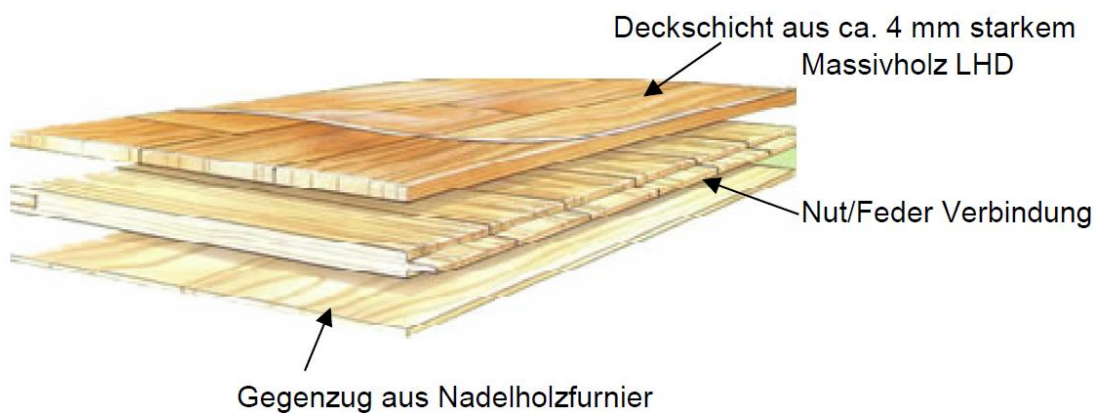

Eurowood Landhausdiele Selection (190mm)

- Format:** 15 x 190 x 1800-2400 mm
- Verpackungseinheit:** 1 Pkt. (2200 mm) = 7 Stk. = 2,926 m²
1 Pkt. (2000 mm) = 7 Stk. = 2,660 m²
1 Pkt. (1800 mm) = 7 Stk. = 2,394 m²
- 1 Pal. = 40 Pakete
- Konstruktion:** ca. 4 mm Eichedecklamelle
ca. 9 mm Mittellage aus Nadelholz
ca. 2 mm Gegenzugfurnier
- Holzfeuchte:** 8 % (+/- 2%)
- Kurzlänge:** (max. 10 % oder 1 gestoßene Diele / Paket)
- Sortierung:** Astig (gesunde Äste bzw. gekittete Äste erlaubt, im Prinzip ohne Splint)
- Verlegeart:** empfohlen nur vollflächige Verklebung
- Kitt:** Impa - Plastuk legno - Ral 8028
- Leim:** Prefere 6312 (Dynea Norwegen)
- Formaldehydabgae:** E1
- Oberfläche ÖL:** Rubio Monocoat - oxidativ OIL Plus 2C