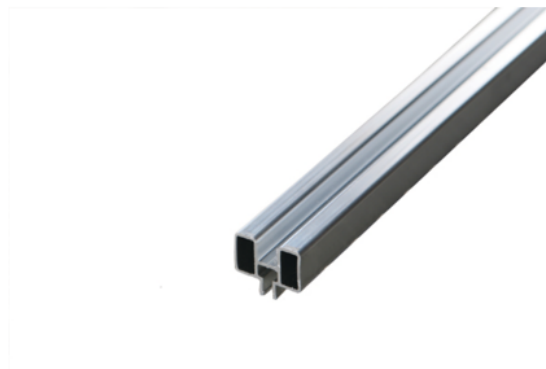

UPM ProFi Deck Alu Rail

Artikel-Nr.	Stärke	Länge	Breite
55968/1000	22 mm	4 000 mm	26 mm

Die Aluminiumschiene Alu Rail für UPM ProFi Deck ermöglicht eine stilvolle, geschlossene Oberfläche und ist eine Alternative zur Clip-Befestigung.

EIGENSCHAFTEN

SPEZIFIKATION

Stärke	22 mm
Breite	26 mm
Länge	4 000 mm
Gewicht	1,28 kg

mehr Informationen <http://www.frischeis.at/index.php/shop/terrasse/zubehor/wpc-zubehor/upm-profi-deck-alu-rail-p78271>