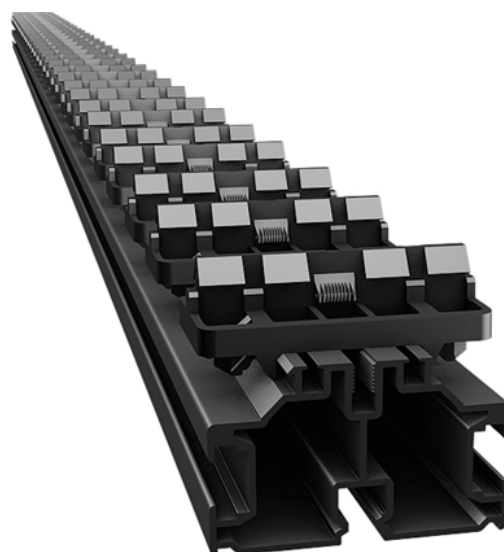

## Unterkonstruktion Grad® Perfect Rail

Artikel-Nr.	Stärke	Breite	Länge
<b>55040/0080</b>	<b>39 mm</b>	<b>63 mm</b>	<b>3960 mm</b>

Die Grad® Perfect Rail ist die perfekte Lösung für Ihren Terrassenaufbau. Hier sind die Clips bereits auf der Alu-Schiene aufgebracht.

Mit dem Demontageschlüssel können Dielen, welche mit der Grad® Perfect Rail befestigt wurden, jederzeit zerstörungsfrei demontiert und wieder montiert werden.

Ist nur für die Systembreite 118 - 120 mm verwendbar.