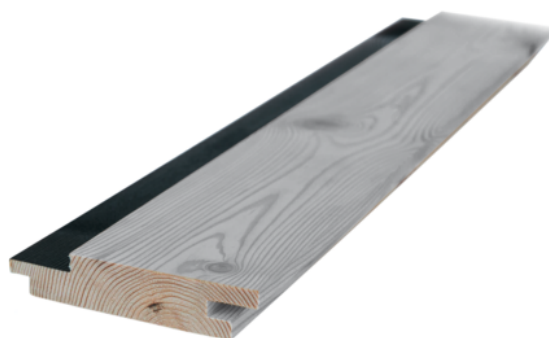

## Fassadenprofil sibirische Lärche VEH AB vertikal Feder schwarz, Microriffelung, Caparol Outback 02

Artikel-Nr.	Stärke	Breite	Länge
<b>55689/2151</b>	<b>19 mm</b>	<b>68 mm</b>	<b>5 100 mm</b>

### Tradition trifft Moderne

Das Fassadenprofil „Kontrastline Vertikal“ aus Sibirischer Lärche sticht durch eine Besonderheit aus den gängigen Fassaden hervor: Hier werden

die Dielen nämlich vertikal verbaut. Bekannt auch von der traditionellen „steirischen Schalung“, erfreut sich diese Fassadengestaltung in letzter Zeit immer größerer Beliebtheit. Die Tradition wird nun mittels des Nut-Feder-Profiles in die Moderne geholt: Die Hobelung der Profile imitiert dabei die „steirische Schalung“. Zusätzlich zu den optischen Vorzügen punktet die vertikale Ausrichtung auch in der Praxis: Das Wasser läuft in Faserrichtung und das Holz kann gut trocknen. Einfach und schnell montiert,

sorgt auch die gleichmäßige natürliche Vergrauung für lange Freude an dieser Vertikalschalung in Sibirischer Lärche.

- > Verlege-Richtung: vertikal.
- > Geschlossene Nut-Feder-Fassade.
- > Optik einer „steirischen Schalung“.
- > Einfache und schnelle Montage.
- > Rasche Trocknung.
- > Gleichmäßige natürliche Vergrauung.

## SPEZIFIKATION

Stärke	<b>19 mm</b>
Breite	<b>68 mm</b>
Länge	<b>5 100 mm</b>

mehr Informationen <http://www.frischeis.at/index.php/shop/holzbau/profilholz/fassadenprofile/fassadenprofil-sibirische-larche-veh-ab-vertikal-feder-schwarz--microriffelung--caparol-outback-02-p7202147>