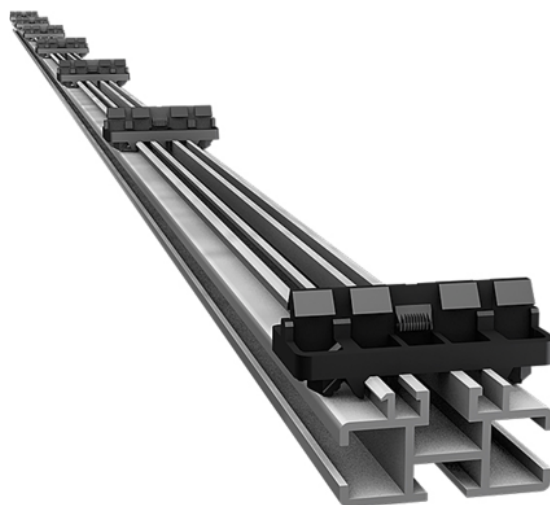

## Grad® Querverbindungsprofil Alu Perfect Rail

Artikel-Nr.	Stärke	Breite	Länge
<b>55040/0078</b>	<b>26 mm</b>	<b>50 mm</b>	<b>2060 mm</b>

- > Zur Querverbindung bei Grad® Perfect Rail
- > Das Querverbindungsprofil wird unterhalb der Perfect Rail mittels Clips angebracht
- > Die Clips sind in einem Abstand von 500 mm vormontiert

### SPEZIFIKATION

Stärke	<b>26 mm</b>
Breite	<b>50 mm</b>
Länge	<b>2 060 mm</b>
Gewicht	<b>2 kg</b>
<b>Terrassendiele</b>	
Modell	<b>Perfect Rail</b>
<b>Terrassen Zubehör</b>	
Verpackung	<b>1 Stk.</b>