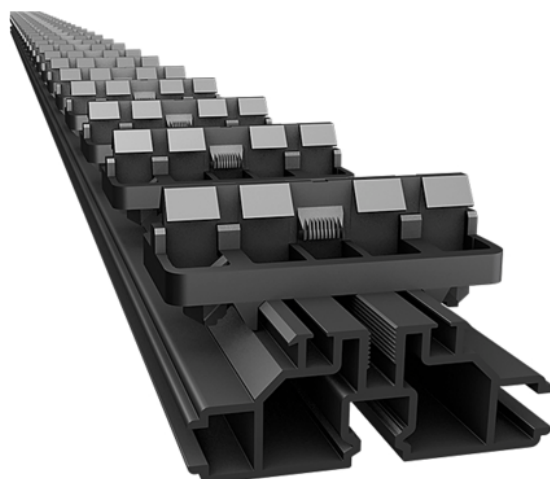

Unterkonstruktion Grad® Perfect Rail

Artikel-Nr.	Stärke	Breite	Länge
55040/0057	24 mm	63 mm	1984 mm

Die Grad® Perfect Rail ist die perfekte Lösung für Ihren Terrassenaufbau. Hier sind die Clips bereits auf der Alu-Schiene aufgebracht.

Mit dem Demontageschlüssel können Dielen, welche mit der Grad® Perfect Rail befestigt wurden, jederzeit zerstörungsfrei demontiert und wieder montiert werden.

Ist nur für die Systembreite 118 - 120 mm verwendbar.

EIGENSCHAFTEN

SPEZIFIKATION

Stärke	24 mm
Breite	63 mm
Länge	1 984 mm
Gewicht	1,095 kg

Terrassendiele

Modell	Perfect Rail
--------	---------------------

Terrassen Zubehör

Verpackung	1 Stk.
Stützpunkt Abstand Privatbereich (200 kg/m ²)	40 cm
Stützpunkt Abstand Gewerbebereich (500 kg/m ²)	20 cm

ZUBEHÖR

Verlegesysteme

Verbinder Grad® für PR24

Artikel-Nr.	Verpackung	Stärke	Breite
55040/0123	20 Stk.	0 mm	0 mm

mehr Informationen <http://www.frischeis.at/index.php/shop/terrasse/zubehor/verlegesysteme/unterkonstruktion-gradr-perfect-rail~p4841107>