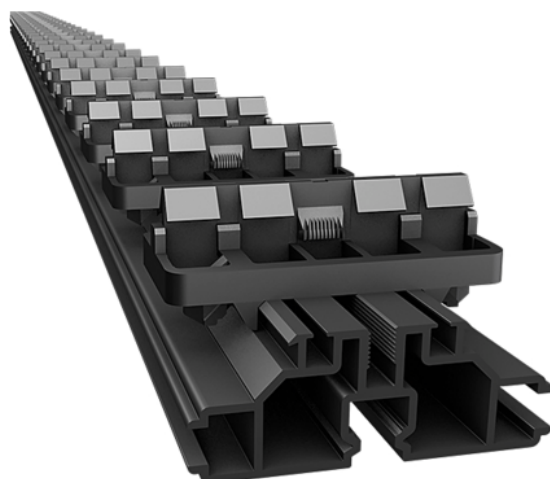

Unterkonstruktion Grad® Perfect Rail

Artikel-Nr.	Stärke	Breite	Länge
55040/0057	24 mm	63 mm	1984 mm

Die Grad® Perfect Rail ist die perfekte Lösung für Ihren Terrassenaufbau. Hier sind die Clips bereits auf der Alu-Schiene aufgebracht.

Mit dem Demontageschlüssel können Dielen, welche mit der Grad® Perfect Rail befestigt wurden, jederzeit zerstörungsfrei demontiert und wieder montiert werden.

Ist nur für die Systembreite 118 - 120 mm verwendbar.

Die Abmaße beziehen sich rein auf die Aluminium-Schienen ohne Clips, bitte beachten sie die Bemaßungen in der Skizze

EIGENSCHAFTEN

SPEZIFIKATION

Stärke	24 mm
Breite	63 mm
Länge	1 984 mm
Gewicht	1,095 kg
Terrassendiele	
Modell	Perfect Rail
Terrassen Zubehör	
Verpackung	1 Stk.
Stützpunkt Abstand Privatbereich (200 kg/m²)	40 cm
Stützpunkt Abstand Gewerbebereich (500 kg/m²)	20 cm

mehr Informationen <http://www.frischeis.at/index.php/shop/terrasse/zubehor/verlegesysteme/unterkonstruktion-gradr-perfect-rail-p4841107>

QR-Code scannen und direkt zur Produktseite in unserem Online-Shop gelangen.