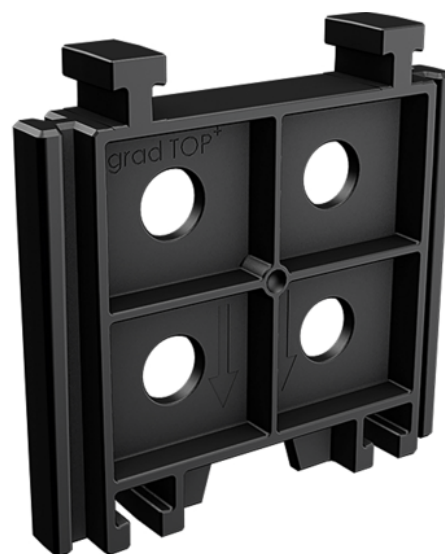

Stellfuss Versteifung TOP+

Artikel-Nr.	Stärke	Länge	Breite
55040/0047	0 mm	0 mm	0 mm

Der TOP+ dient zur Aussteifung des Top Lift Stellfußes um bei größeren Höhen mehr Stabilität zu erlangen. Damit sind Aufbauhöhen mit Stellfüßen bis zu 1 m möglich.

EIGENSCHAFTEN

SPEZIFIKATION

Gewicht **2,5 kg**

Terrassendiele

Modell **TOP+**

Terrassen Zubehör

Verpackung **80 Stk.**

ZUBEHÖR

Stellfüße

Stellfuß Aufsatz UP+ 45 mm

Artikel-Nr.	Verpackung
55040/0028	1 Stk.

Stellfuß Aufsatz UP+ 45 mm

Artikel-Nr.	Verpackung
55040/0102	40 Stk.

mehr Informationen <http://www.frischeis.at/index.php/shop/terrasse/zubehor/stellfusse/stellfuss-versteifung-top-p4350982>

QR-Code scannen und direkt zur Produktseite in unserem Online-Shop gelangen.

Stellfuß Top Lift® 35 - 55 mm

Artikel-Nr.

55040/0027

Verpackung

40 Stk.

mehr Informationen <http://www.frischeis.at/index.php/shop/terrasse/zubehor/stellfusse/stellfuss-versteifung-top-p4350982>