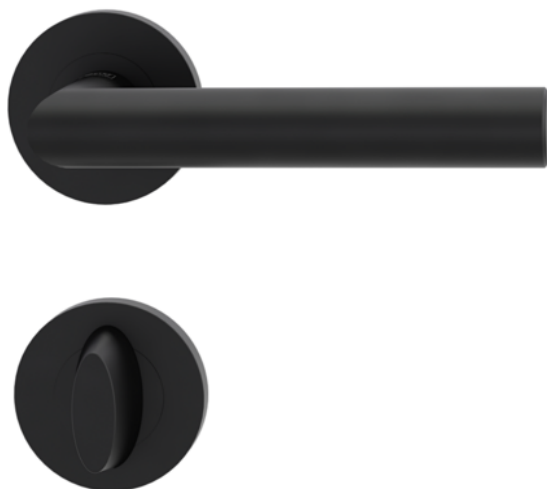

## Griffwerk Rosettengarnitur Lucia BK3 - Graphitschwarz

Artikel-Nr.  
**65850/0712**

Sperrfunktion (Lochung)  
**WC**

Bei JAF finden Sie ein breites Sortiment an Wohnbaubeschlagen für Häuser und Wohnungen. Die Auswahl an Beschlagen reicht von runden oder quadratischen Rosettengarnituren, Langschild- über Drückergarnituren mit integrierter Schließtechnik bis hin zu farblich abgestimmten Zierhülsen. Sie profitieren zudem von vielen verschiedenen Oberflächen: Vom klassischen Edelstahl und Chrom poliert oder matt, Graphitschwarz, Titaniummatt/Kaschmirgrau, Messing poliert oder matt bis hin zu ausgefallenen Oberflächen Bronze und Kupfer. Bei uns finden Sie passende Wohnbaubeschläge!

### SPEZIFIKATION

Gewicht **0,661 kg**

Beschlag	
Kollektion	<b>Standard</b>
Modell	<b>Lucia</b>
Sperrfunktion (Lochung)	<b>WC</b>
Lagerung	<b>Klipptechnik</b>
Grundmaterial	<b>Edelstahl</b>
Oberfläche	<b>Graphitschwarz</b>
Hebel auf	<b>Rosette</b>
Rosettenform	<b>Rund</b>
Klasse nach EN 1906	<b>3</b>
Hülse	<b>9 mm</b>
Herstellernummer	<b>AT189160378</b>

mehr Informationen <http://www.frischeis.at/index.php/shop/tur/beschlaege/wohnbaubeschlaege/griffwerk-rosettengarnitur-lucia-bk3---graphitschwarz-p4320040>

QR-Code scannen und direkt zur Produktseite in  
unserem Online-Shop gelangen.