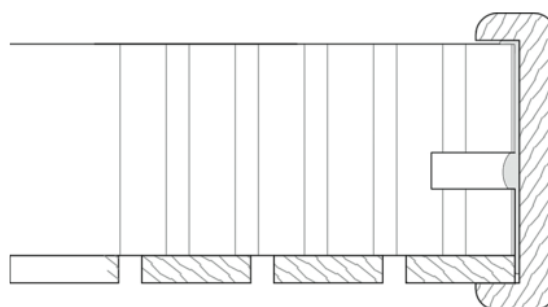

Admonter Acoustics Premium Abschlussprofil Eiche roh, geschliffen

Artikel-Nr.	Stärke	Länge	Breite
21771/0029	0 mm	2 390 mm	0 mm

In gleicher Holzart wie Akustikelemente

Planen Sie jetzt Ihre raumakustischen Maßnahmen mit unserem
[Raumakustik-Rechner](#)

EIGENSCHAFTEN

SPEZIFIKATION

Länge **2 390 mm**

Akustik	
Produktgruppe	Akustik Zubehör
Sortierung	Basic
Oberflächenstruktur	geschliffen
Oberflächenbehandlung	roh

exkl. etwaigem Mindermengenzuschlag

mehr Informationen <http://www.frischeis.at/index.php/shop/platte/akustik-elemente/admonter-acoustics-premium-abschlussprofil-eiche-roh-geschliffen-p4289224>