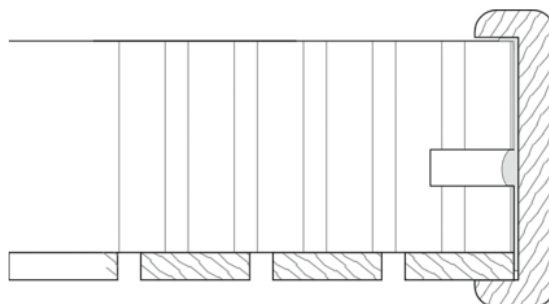

## Admonter Acoustics Premium Abschlussprofil Lärche roh, geschliffen

Artikel-Nr.	Stärke	Länge	Breite
<b>21771/0023</b>	<b>0 mm</b>	<b>2 390 mm</b>	<b>0 mm</b>

In gleicher Holzart wie Akustikelemente

Planen Sie jetzt Ihre raumakustischen Maßnahmen mit unserem  
[Raumakustik-Rechner](#)

### SPEZIFIKATION

Länge **2 390 mm**

<b>Akustik</b>	
Produktgruppe	<b>Akustik Zubehör</b>
Sortierung	<b>Naturelle</b>
Oberflächenstruktur	<b>geschliffen</b>
Oberflächenbehandlung	<b>roh</b>

exkl. etwaigem Mindermengenzuschlag