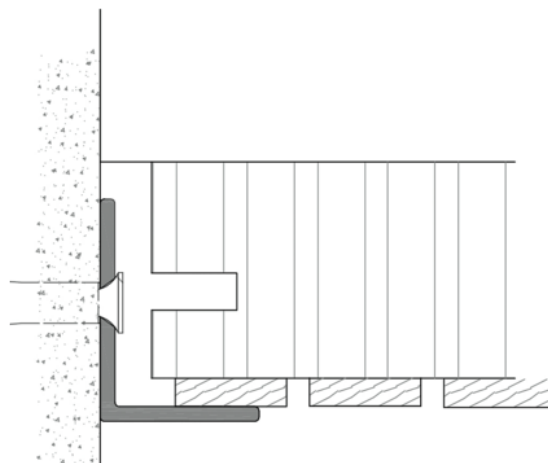

Admonter Acoustics Premium L- Wandanschlussprofil Alu eloxiert

Artikel-Nr.	Stärke	Länge	Breite
21771/0006	0 mm	3 000 mm	0 mm

Planen Sie jetzt Ihre raumakustischen Maßnahmen mit unserem
[Raumakustik-Rechner](#)

EIGENSCHAFTEN

SPEZIFIKATION

Länge **3 000 mm**

Akustik

Produktgruppe **Akustik Zubehör**

exkl. etwaigem Mindermengenzuschlag

mehr Informationen <http://www.frischeis.at/index.php/shop/platte/akustik-elemente/admonter-acoustics-premium-l-wandanschlussprofil-alu-eloxiert-p4289187>