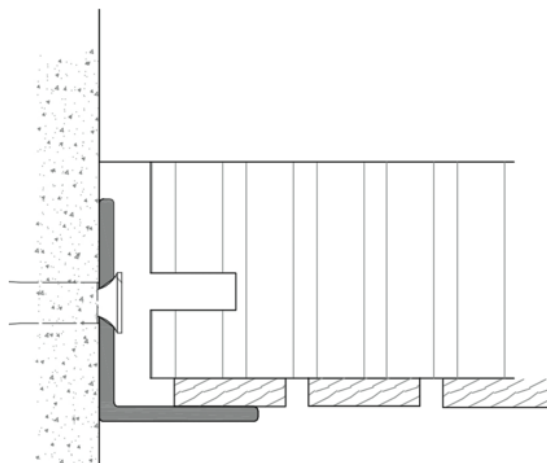

Admonter Acoustics Premium L- Wandanschlussprofil Alu eloxiert

Artikel-Nr.	Stärke	Länge	Breite
21771/0006	0 mm	3 000 mm	0 mm

Planen Sie jetzt Ihre raumakustischen Maßnahmen mit unserem
[Raumakustik-Rechner](#)

EIGENSCHAFTEN

SPEZIFIKATION

Länge **3 000 mm**

Akustik

Produktgruppe **Akustik Zubehör**

exkl. etwaigem Mindermengenzuschlag

mehr Informationen <http://www.frischeis.at/index.php/shop/platte/akustik-elemente/admonter-acoustics-premium-l-wandanschlussprofil-alu-eloxiert-p4289187>