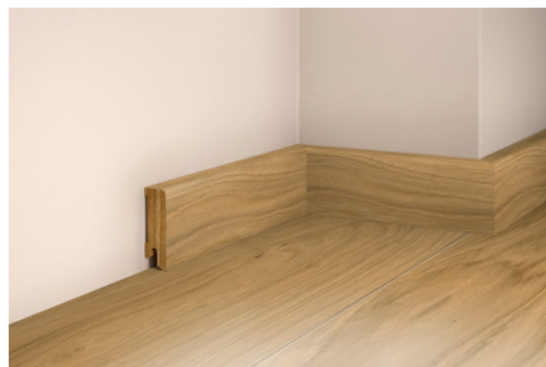

Eurowood Sockelleisten Massiv Eiche Natur gebürstet, versiegelt

Artikel-Nr.	Stärke	Breite	Länge
46069/1102	50 mm	17 mm	2 200 mm

Die Sockelleiste ist der perfekte Abschluß in jedem Raum. Frischeis hat zu jedem Eurowood Boden die passende Sockelleiste im Sortiment.

EIGENSCHAFTEN

SPEZIFIKATION

Stärke	50 mm
Breite	17 mm
Länge	2 200 mm
Gewicht	1,1 kg
Boden	
Farbton	natur
Helligkeit	mittel
Boden Zubehör	
Ausführung	massiv
Trägermaterial	Massiv
Holzart/Dekor	Eiche
Oberfläche	gebürstet, versiegelt
Kollektion	Eurowood
Anwendung	Geeignet für Eurowood Schiffboden und Landhausdielen