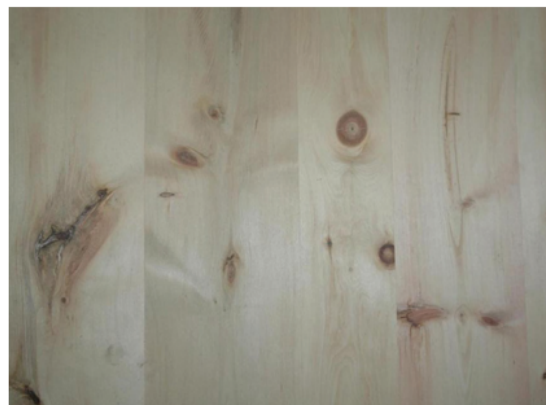

1-Schicht Massivholzplatte Zirbe A/ B, Lamelle durchgehend

Artikel-Nr. Stärke L x B
02690/0015 **27 mm** **2.500 x 1.220 mm**

Massivholzplatten zeigen die natürliche Ästhetik des Holzes und entsprechen gleichzeitig allen Voraussetzung des modernen Wohnens. Ein Stück Natur für den Innen- und Außenbereich gibt mehr Lebensqualität und bietet Raum für kreative Gestaltung.

EIGENSCHAFTEN

SPEZIFIKATION

Stärke	27 mm
Breite	1 220 mm
Länge	2 500 mm
Gewicht	39,528 kg
Platte	
Anwendung	Möbel- und Innenausbau, Konstruktionsplatte, Türenbau, Fußbodenplatte
Holzart	Zirbe
Massivholzplatte	
Qualität	A/B
Lamelle	durchgehend
Oberfläche	beidseitig geschliffen
Plattenaufbau	1-Schicht