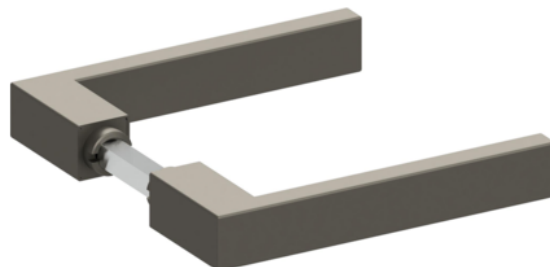

Eurowood Griffpaar Lava für Glasschlosskasten - Titanium matt

Artikel-Nr.

65584/0074

Ganzglastüren gewinnen zunehmend an Beliebtheit: Sie durchfluten Wohn- und Büroräume mit natürlichem Licht und lassen Räume dadurch optisch offener wirken. Bei JAF finden Sie nicht nur eine breite Auswahl verschiedener Glastüren, sondern auch die passenden Beschläge. Passend für Ihr Projekt wählen Sie aus klassischen Ganzglasbeschlägen oder Sie greifen zu minimalistischeren Ausführungen mit moderner Ein-Hand-Schließtechnik. Auch finden Sie die gängigen Oberflächen wie Edelstahl, Graphitschwarz und Kaschmirgrau. Bei JAF finden Sie Glastürbeschläge für alle Ihre Vorhaben!

EIGENSCHAFTEN

SPEZIFIKATION

Gewicht **0,276 kg**

Beschlag	
Beschlagsart	Griffpaar
Kollektion	Ultra
Modell	Lava
Ausführung	Drückerstift lose
Grundmaterial	Edelstahl
Oberfläche	Titanium matt
Vierkantstift	Vollstift
Hülse	8/8,5 mm
Verbindung	Stiftschnellverbindung

mehr Informationen <http://www.frischeis.at/index.php/shop/tur/beschlage/ganzglasturbeschlage/eurowood-griffpaar-lava-fur-glasschlosskasten---titanium-matt-p17653692>

QR-Code scannen und direkt zur Produktseite in
unserem Online-Shop gelangen.