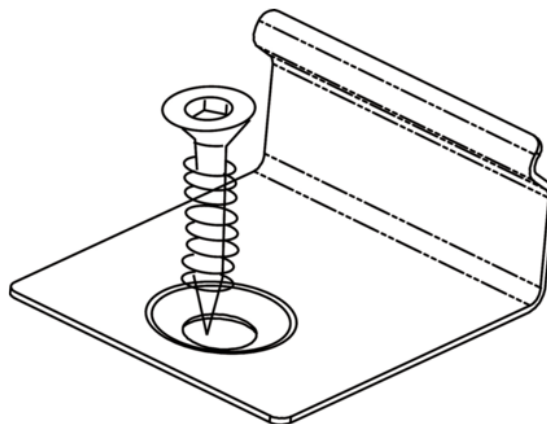

Start Clip für WPC Piazza One

Artikel-Nr.	Stärke	Länge	Breite
55968/7004	2 mm	10 mm	10 mm

Dieser Clip dient als Start- und Endclip für die WPC Piazza One Dielen.

Bei Verlegung auf Alu-Unterkonstruktion bitte vorbohren, Schraube hat keine Bohrspitze.

EIGENSCHAFTEN

SPEZIFIKATION

Stärke	2 mm
Breite	10 mm
Länge	10 mm
Gewicht	0,07 kg

Terrassendiele

Anwendung **für WPC Piazza One**

Terrassen Zubehör

Verpackung **10 Stk.**

Lieferumfang **Schrauben**

ZUBEHÖR

WPC (Wood Plastic Composite)

WPC Terrassendiele Piazza One Royal Elm, 100 % PEFC

Artikel-Nr.	Stärke	Breite
55961/0550	25 mm	142 mm

mehr Informationen <http://www.frischeis.at/index.php/shop/terrasse/zubehor/wpc-zubehor/start-clip-fur-wpc-piazza-one~p17384186>