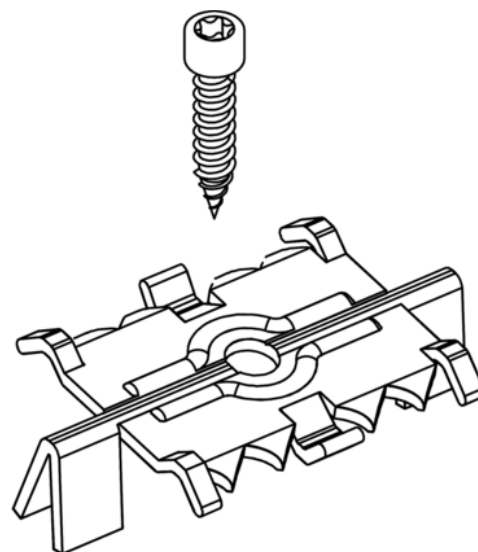

Clip für WPC Piazza

Artikel-Nr.	Stärke	Länge	Breite
55968/7003	9 mm	38 mm	16 mm

Mit diesen Clips können die WPC Piazza Dielen nicht sichtbar auf der WPC-Unterkonstruktion befestigt werden.

Bei Verlegung auf Alu-Unterkonstruktion bitte folgende Systemschraube verwenden: 55018/0125

EIGENSCHAFTEN

SPEZIFIKATION

Stärke	9 mm
Breite	16 mm
Länge	38 mm
Gewicht	1,1 kg

Terrassendiele

Anwendung **für WPC Piazza**

Terrassen Zubehör

Verpackung **100 Stk.**

Lieferumfang **Schrauben 4 x 25 mm**

ZUBEHÖR

Schrauben

Systemschraube UNIA1 Edelstahl gehärtet schwarz

Artikel-Nr.	Qualität	Verpackung
55018/0125	Edelstahl gehärtet (ES)	200 Stk.

mehr Informationen <http://www.frischeis.at/index.php/shop/terrasse/zubehor/wpc-zubehor/clip-fur-wpc-piazza-p17378389>