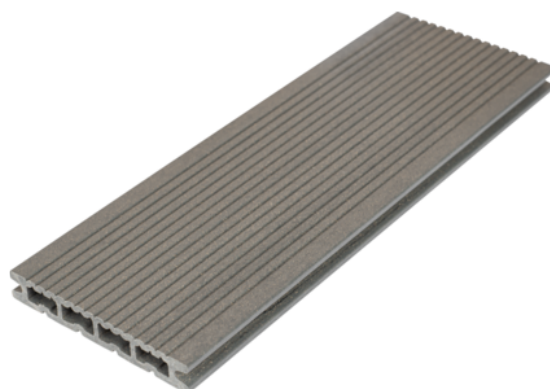

## WPC Terrassendiele Hohlkammer Graphitgrau, fein geriffelt/grob genutet, 100 % PEFC

Artikel-Nr.	Stärke	Breite	Länge
55961/2340	21 mm	140 mm	4 000 mm

Die WPC (Wood Plastic Composite) Hohlkammer verbindet Funktionalität mit einer stilvollen Holzdielenoptik. Sämtliche verwendeten Stoffe sind für die Umwelt ungiftig (geprüft nach EN 71-3). PVC und schädliche Chemikalien kommen nicht zum Einsatz.

### Beständig schön

Dank strapazierfähiger Oberfläche, schönen Farben und Formstabilität eignet sich die WPC Hohlkammer ideal für Gartenterrassen oder Balkon. Die beidseitig profilierten Terrassendielen sehen über Jahre hinweg erstklassig aus, während sich der Pflegeaufwand auf ein Minimum beschränkt. Bei diesem Produkt besteht keine Gefahr, sich an Schiefeln oder Splintern zu verletzen.

### Das System

Durch die Hohlkammerstruktur sind die Dielen besonders strapazierfähig, Kabel können unsichtbar in den Kanälen verlegt werden. Die Dielen lassen sich mit herkömmlichen Holzbearbeitungswerkzeugen gut bearbeiten und können mittels Clips einfach und nicht sichtbar mit der Unterkonstruktion verbunden werden.

## SPEZIFIKATION

Stärke

21 mm

mehr Informationen <http://www.frischeis.at/index.php/shop/terrasse/wpc-wood-plastic-composite/wpc-terrassendiele-hohlkammer-graphitgrau-fein-geriffeltgrob-genutet-100-pefc-p17378373>