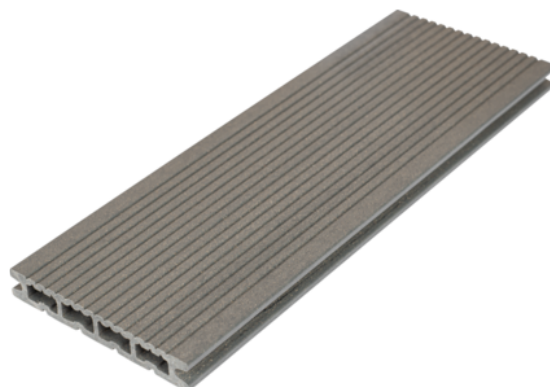

## WPC Terrassendiele Hohlkammer Graphitgrau, fein geriffelt/grob genutet, 100 % PEFC

Artikel-Nr.	Stärke	Breite	Länge
55961/2340	21 mm	140 mm	4 000 mm

Die WPC (Wood Plastic Composite) Hohlkammer verbindet Funktionalität mit einer stilvollen Holzdielenoptik. Sämtliche verwendeten Stoffe sind für die Umwelt ungiftig (geprüft nach EN 71-3). PVC und schädliche Chemikalien kommen nicht zum Einsatz.

### Beständig schön

Dank strapazierfähiger Oberfläche, schönen Farben und Formstabilität eignet sich die WPC Hohlkammer ideal für Gartenterrassen oder Balkon. Die beidseitig profilierten Terrassendielen sehen über Jahre hinweg erstklassig aus, während sich der Pflegeaufwand auf ein Minimum beschränkt. Bei diesem Produkt besteht keine Gefahr, sich an Schiefen oder Splintern zu verletzen.

### Das System

Durch die Hohlkammerstruktur sind die Dielen besonders strapazierfähig, Kabel können unsichtbar in den Kanälen verlegt werden. Die Dielen lassen sich mit herkömmlichen Holzbearbeitungswerkzeugen gut bearbeiten und können mittels Clips einfach und nicht sichtbar mit der Unterkonstruktion verbunden werden.

## SPEZIFIKATION

Stärke

21 mm

mehr Informationen <http://www.frischeis.at/index.php/shop/terrasse/wpc-wood-plastic-composite/wpc-terrassendiele-hohlkammer-graphitgrau-fein-geriffeltgrob-genutet-100-pefc-p17378373>