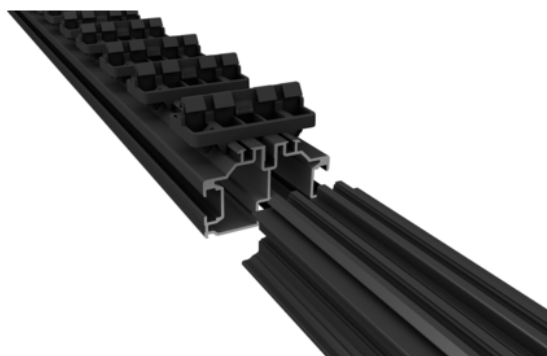

## Verbinder Grad® für PR39 und PR56

Artikel-Nr.	Stärke	Breite	Länge
<b>55040/0124</b>	<b>180 mm</b>	<b>150 mm</b>	<b>340 mm</b>

inklusive Schrauben 40 Stück

### SPEZIFIKATION

Stärke	<b>180 mm</b>
Breite	<b>150 mm</b>
Länge	<b>340 mm</b>
Gewicht	<b>1,095 kg</b>