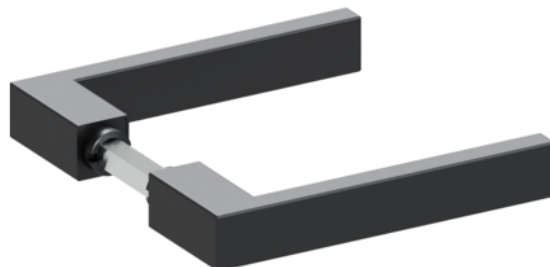

Eurowood Griffpaar Lava für Glasschlosskasten - Schwarz

Artikel-Nr.
65780/0463

Ganzglastüren gewinnen zunehmend an Beliebtheit: Sie durchfluten Wohn- und Büroräume mit natürlichem Licht und lassen Räume dadurch optisch offener wirken. Bei JAF finden Sie nicht nur eine breite Auswahl verschiedener Glastüren, sondern auch die passenden Beschläge. Passend für Ihr Projekt wählen Sie aus klassischen Ganzglasbeschlägen oder Sie greifen zu minimalistischeren Ausführungen mit moderner Ein-Hand-Schließtechnik. Auch finden Sie die gängigen Oberflächen wie Edelstahl, Graphitschwarz und Kaschmirgrau. Bei JAF finden Sie Glastürbeschläge für alle Ihre Vorhaben!

EIGENSCHAFTEN

SPEZIFIKATION

Gewicht	0,5 kg
Beschlag	
Beschlagsart	Griffpaar
Kollektion	Ultra
Modell	Lava
Ausführung	Drückerstift lose
Grundmaterial	Edelstahl
Oberfläche	Schwarz
Vierkantstift	Vollstift
Hülse	8/8,5 mm
Verbindung	Stiftschnellverbindung

mehr Informationen <http://www.frischeis.at/index.php/shop/tur/beschlage/ganzglasturbeschlage/eurowood-griffpaar-lava-fur-glasschlosskasten---schwarz~p16344267>

QR-Code scannen und direkt zur Produktseite in unserem Online-Shop gelangen.