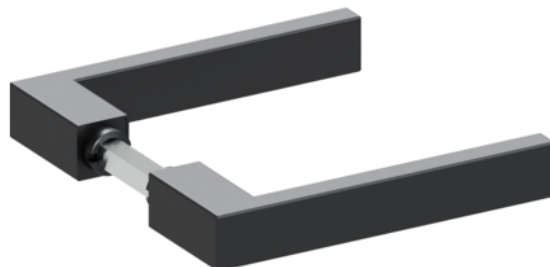

## Eurowood Griffpaar Lava für Glasschlosskasten - Schwarz

Artikel-Nr.  
**65780/0463**

Ganzglastüren gewinnen zunehmend an Beliebtheit: Sie durchfluten Wohn- und Büroräume mit natürlichem Licht und lassen Räume dadurch optisch offener wirken. Bei JAF finden Sie nicht nur eine breite Auswahl verschiedener Glastüren, sondern auch die passenden Beschläge. Passend für Ihr Projekt wählen Sie aus klassischen Ganzglasbeschlägen oder Sie greifen zu minimalistischeren Ausführungen mit moderner Ein-Hand-Schließtechnik. Auch finden Sie die gängigen Oberflächen wie Edelstahl, Graphitschwarz und Kaschmirgrau. Bei JAF finden Sie Glastürbeschläge für alle Ihre Vorhaben!

### SPEZIFIKATION

Gewicht	<b>0,5 kg</b>
<b>Beschlag</b>	
Beschlagsart	<b>Griffpaar</b>
Kollektion	<b>Ultra</b>
Modell	<b>Lava</b>
Ausführung	<b>Drückerstift lose</b>
Grundmaterial	<b>Edelstahl</b>
Oberfläche	<b>Schwarz</b>
Vierkantstift	<b>Vollstift</b>
Hülse	<b>8/8,5 mm</b>
Verbindung	<b>Stiftschnellverbindung</b>

mehr Informationen <http://www.frischeis.at/index.php/shop/tur/beschlage/ganzglasturbeschlage/eurowood-griffpaar-lava-fur-glasschlosskasten---schwarz~p16344267>

QR-Code scannen und direkt zur Produktseite in unserem Online-Shop gelangen.