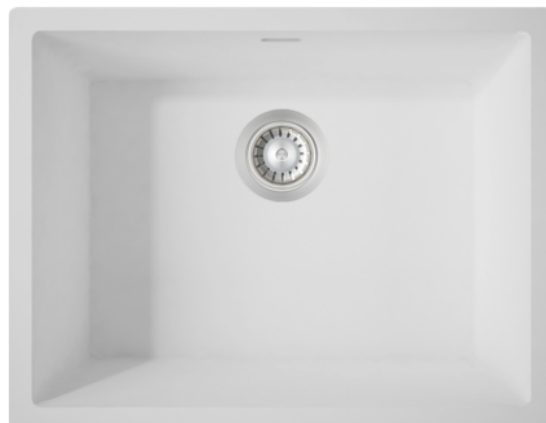

## DuPont™ Corian® Spülbecken SPICY 970 Cameo White CW

Artikel-Nr.	Stärke	Länge	Breite
<b>26038/1021</b>	<b>0 mm</b>	<b>0 mm</b>	<b>0 mm</b>

### DuPont™ Corian® Spülbecken

Für funktionale Projekte, die gleichzeitig höchsten ästhetischen Ansprüchen genügen.

Ästhetische Impressionen einer Küche: Farben und Texturen gehen nahtlos ineinander über. Flächen und Becken verschmelzen zu eleganten Formen, Wasser rinnt über geschmeidige Konturen und seidig glatte Oberflächen.

## EIGENSCHAFTEN

Maße: L 530 x B 400 x H 175