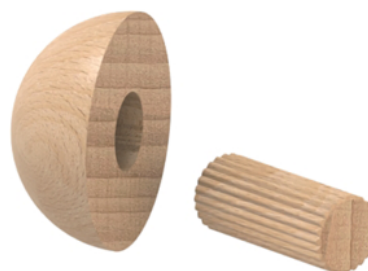

## Abschlusskappe flach Buche, Durchmesser 45 mm, roh

Artikel-Nr.	Stärke	Länge	Breite
36009/0014	20 mm	45 mm	40 mm

### SPEZIFIKATION

Stärke	20 mm
Breite	40 mm
Länge	45 mm
Gewicht	0,01 kg
<b>Platte</b>	
Holzart	Buche
<b>Boden</b>	
Holzart/Dekor	Buche
<b>Tischlerzubehör</b>	
Kategorie	Abschlusskappe
Oberfläche	roh
Durchmesser	45 mm
Form	rund