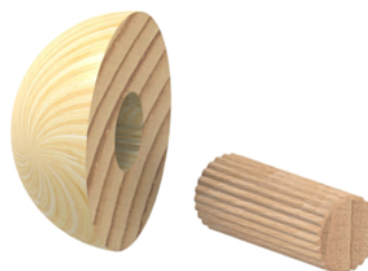

Abschlusskappe flach Fichte, Durchmesser 45 mm, roh

Artikel-Nr.	Stärke	Länge	Breite
36003/0031	20 mm	45 mm	40 mm

EIGENSCHAFTEN

SPEZIFIKATION

Stärke	20 mm
Breite	40 mm
Länge	45 mm
Gewicht	0,01 kg
Platte	
Holzart	Fichte
Boden	
Holzart/Dekor	Fichte
Tischlerzubehör	
Kategorie	Abschlusskappe
Oberfläche	roh
Durchmesser	45 mm
Form	rund

exkl. etwaigem Mindermengenzuschlag

mehr Informationen <http://www.frischeis.at/index.php/shop/platte/tischlerzubehor/handlaufe/abschlusskappe-flach-fichte--durchmesser-45-mm--roh~p15485533>

QR-Code scannen und direkt zur Produktseite in
unserem Online-Shop gelangen.