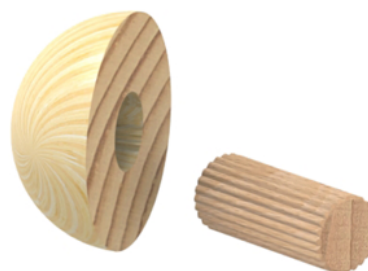

## Abschlusskappe flach Fichte, Durchmesser 45 mm, roh

Artikel-Nr.	Stärke	Länge	Breite
36003/0031	20 mm	45 mm	40 mm

### SPEZIFIKATION

Stärke	20 mm
Breite	40 mm
Länge	45 mm
Gewicht	0,01 kg
<b>Platte</b>	
Holzart	Fichte
<b>Boden</b>	
Holzart/Dekor	Fichte
<b>Tischlerzubehör</b>	
Kategorie	Abschlusskappe
Oberfläche	roh
Durchmesser	45 mm
Form	rund