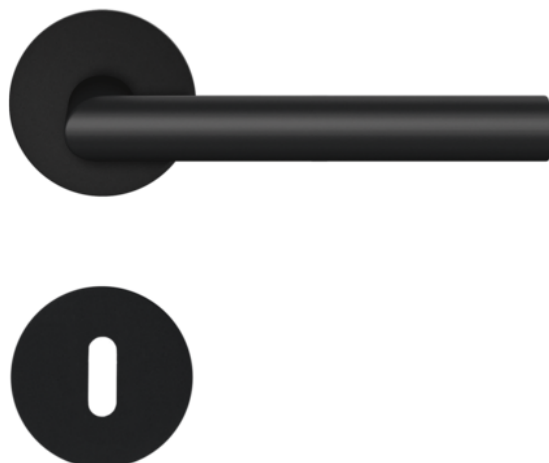

Eurowood Rosettengarnitur Felber - Schwarz

Artikel-Nr.
65854/0189

Sperrfunktion (Lochung)
BB

Bei JAF finden Sie ein breites Sortiment an Wohnbaubeschlägen für Häuser und Wohnungen. Die Auswahl an Beschlägen reicht von runden oder quadratischen Rosettengarnituren, Langschild- über Drückergarnituren mit integrierter Schließtechnik bis hin zu farblich abgestimmten Zierhülsen. Sie profitieren zudem von vielen verschiedenen Oberflächen: Vom klassischen Edelstahl und Chrom poliert oder matt, Graphitschwarz, Titaniummatt/Kaschmirgrau, Messing poliert oder matt bis hin zu ausgefallenen Oberflächen Bronze und Kupfer. Bei uns finden Sie passende Wohnbaubeschläge!

EIGENSCHAFTEN

SPEZIFIKATION

Gewicht **0,5 kg**

Beschlag	
Beschlagsart	Rosettengarnitur
Modell	Felber
Sperrfunktion (Lochung)	BB
Ausführung	festdrehbar gelagert, Hochhaltefeder
Lagerung	Magnettechnik
Grundmaterial	Edelstahl
Oberfläche	Schwarz
Hebel auf	Rosette
Rosettenart	Magnettechnik
Rosettenform	Rund
Rosettenmaße	Ø 55 x 3 mm
Klasse nach EN 1906	3
Türstärke	35 - 45 mm

mehr Informationen <http://www.frischeis.at/index.php/shop/tur/beschlage/wohnbaubeschlage/eurowood-rosettengarnitur-felber---schwarz~p15337283>

QR-Code scannen und direkt zur Produktseite in unserem Online-Shop gelangen.

Beschlag	
Hülse	8/8,5 mm
Unterkonstruktionsmaterial	Kunststoff
Befestigung Drueckerlochteil	Gewindeschrauben, durchgehend, verdeckt
Befestigung Schlüssellochteil	Gewindeschrauben, durchgehend, verdeckt
Schraublochabstand	38 mm