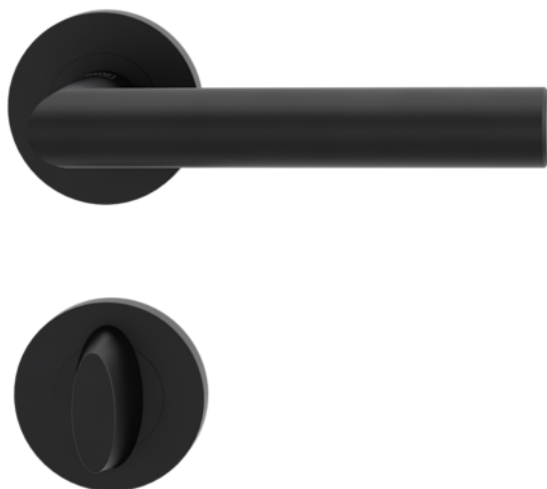

Griffwerk Rosettengarnitur Lucia Professional BK3 - Graphitschwarz

Artikel-Nr.
65850/1122

Sperrfunktion (Lochung)
WC

Bei JAF finden Sie ein breites Sortiment an Wohnbaubeschlagen für Häuser und Wohnungen. Die Auswahl an Beschlagen reicht von runden oder quadratischen Rosettengarnituren, Langschild- über Drückergarnituren mit integrierter Schließtechnik bis hin zu farblich abgestimmten Zierhülsen. Sie profitieren zudem von vielen verschiedenen Oberflächen: Vom klassischen Edelstahl und Chrom poliert oder matt, Graphitschwarz, Titaniummatt/Kaschmirgrau, Messing poliert oder matt bis hin zu ausgefallenen Oberflächen Bronze und Kupfer. Bei uns finden Sie passende Wohnbaubeschläge!

EIGENSCHAFTEN

SPEZIFIKATION

Stärke	29 mm
Breite	175 mm
Länge	175 mm
Gewicht	0,79 kg
Beschlag	
Kollektion	Professional Line
Modell	Lucia Professional
Sperrfunktion (Lochung)	WC
Grundmaterial	Edelstahl
Oberfläche	Graphitschwarz
Hebel auf	Rosette
Rosettenform	Rund
Klasse nach EN 1906	3
Hülse	9 mm
Herstellernummer	AT120130378

mehr Informationen <http://www.frischeis.at/index.php/shop/tur/beschlage/wohnbaubeschlage/griffwerk-rosettengarnitur-lucia-professional-bk3---graphitschwarz-p11047183>

QR-Code scannen und direkt zur Produktseite in unserem Online-Shop gelangen.