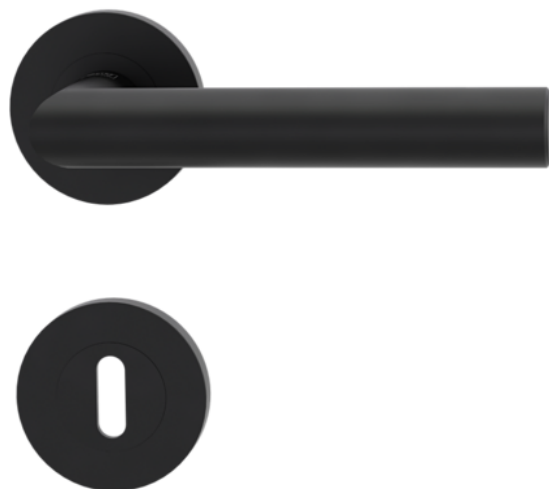

Griffwerk Rosettengarnitur Lucia Professional BK3 - Graphitschwarz

Artikel-Nr.
65850/1120

Sperrfunktion (Lochung)
BB

Bei JAF finden Sie ein breites Sortiment an Wohnbaubeschlügen für Häuser und Wohnungen. Die Auswahl an Beschlügen reicht von runden oder quadratischen Rosettengarnituren, Langschild- über Drückergarnituren mit integrierter Schließtechnik bis hin zu farblich abgestimmten Zierhülsen. Sie profitieren zudem von vielen verschiedenen Oberflächen: Vom klassischen Edelstahl und Chrom poliert oder matt, Graphitschwarz, Titaniummatt/Kaschmirgrau, Messing poliert oder matt bis hin zu ausgefallenen Oberflächen Bronze und Kupfer. Bei uns finden Sie passende Wohnbaubeschlüge!

EIGENSCHAFTEN

SPEZIFIKATION

Stärke	29 mm
Breite	175 mm
Länge	175 mm
Gewicht	0,649 kg

Beschlag	
Kollektion	Professional Line
Modell	Lucia Professional
Sperrfunktion (Lochung)	BB
Grundmaterial	Edelstahl
Oberfläche	Graphitschwarz
Hebel auf	Rosette
Rosettenform	Rund
Klasse nach EN 1906	3
Hülse	9 mm
Herstellernummer	AT120130178

mehr Informationen <http://www.frischeis.at/index.php/shop/tur/beschlage/wohnbaubeschlage/griffwerk-rosettengarnitur-lucia-professional-bk3---graphitschwarz-p11047153>

QR-Code scannen und direkt zur Produktseite in unserem Online-Shop gelangen.