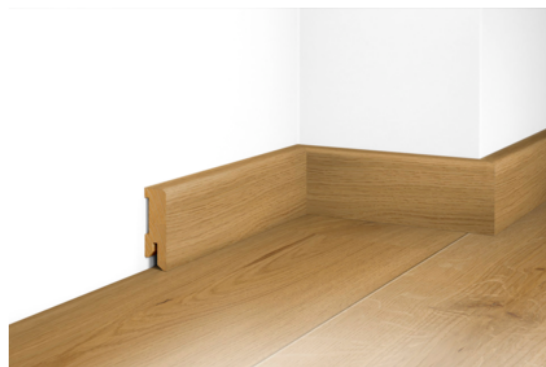

## Eurowood Sockelleiste Natura Wald Eiche furniert versiegelt

Artikel-Nr.	Stärke	Breite	Länge
<b>39540/1040</b>	<b>50 mm</b>	<b>16 mm</b>	<b>2 500 mm</b>

Die Sockelleiste ist der perfekte Abschluß in jedem Raum. Frischeis hat zu jedem Eurowood Boden die passende Sockelleiste im Sortiment.

### SPEZIFIKATION

Stärke	<b>50 mm</b>
Breite	<b>16 mm</b>
Länge	<b>2 500 mm</b>
Gewicht	<b>0,8 kg</b>
<b>Boden</b>	
Modell	<b>Wald</b>
<b>Boden Zubehör</b>	
Ausführung	<b>furniert</b>
Trägermaterial	<b>Fichte</b>
Holzart/Dekor	<b>Eiche</b>
Oberfläche	<b>versiegelt</b>
Kollektion	<b>Natura</b>
lfm / Bund	<b>25</b>
Anwendung	<b>Geeignet für Eurowood Schiffboden und Landhausdielen</b>