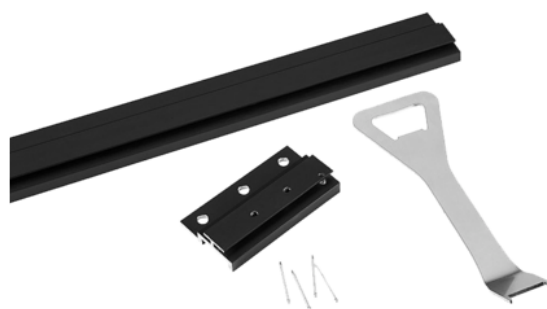

Fundermax Scaleo Vertikales Fugenhinterlegungsprofil

Artikel-Nr. 23725/0012 Stärke 0 mm L x B 2.500

Das Fugenhinterlegungsprofil von Fundermax ist ideal für die Montage von Fundermax Scaleo.

EIGENSCHAFTEN

SPEZIFIKATION

Länge 2 500 mm

Platte

Anwendung Außenanwendung

Verpackungsinhalt 10 Stück

Außenanwendung Ja

Compactplatte

Zubehör Fassadenprofile

mehr Informationen <http://www.frischeis.at/index.php/shop/platte/compact-platte/compactplatte-aussenanwendung/fundermax-scaleo-vertikales-fugenhinterlegungsprofil-p11001697>

QR-Code scannen und direkt zur Produktseite in unserem Online-Shop gelangen.