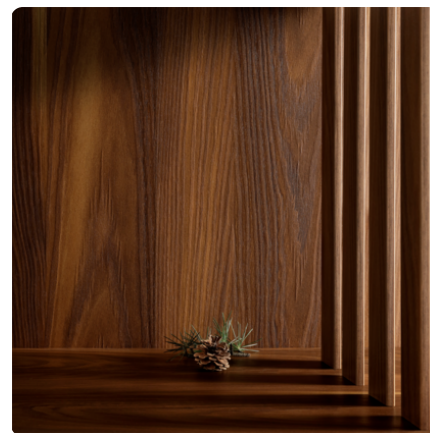

## Yosemite S010 YS

Dekor-Nr. **S010**

Marke, Hersteller **CLEAF ESPRESSO**

Ganzplatten-Ansicht

Detail-Ansicht

Oberfläche

Bezeichnung	Wert
Helligkeit	<b>hell</b>
Dekorart	<b>Holz</b>
Holzart	<b>Holzstruktur</b>
Maserung	<b>längs verlaufend</b>
Dekornummer	<b>S010</b>
Oberflächenstruktur Lieferant	<b>YS Yosemite</b>