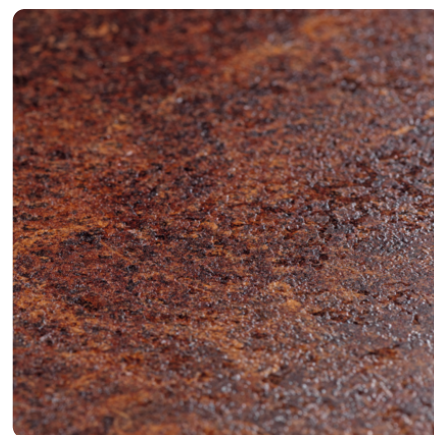

Metal Rock anthrazit F121 ST87

Dekor-Nr. **F121**

Marke, Hersteller **EGGER**

Ganzplatten-Ansicht

Detail-Ansicht

Oberfläche

Bezeichnung	Wert
Helligkeit	dunkel
Dekorart	Stein
Maserung	Abstrakt
Dekornummer	F121
Oberflächenstruktur Lieferant	ST87 Mineral Ceramic
Steintyp	Stein

Marke, Hersteller

Produkte mit diesem Dekor

Schichtstoffplatte, Laminat

EGGER Schichtstoffplatte Metal Rock anthrazit F121 ST87, 100 % PEFC

Artikel-Nr.	Länge	Breite
25037/0121	3050 mm	1310 mm

mehr Informationen <http://www.frischeis.at/decorfinder/Metal-Rock-anthrazit-F121-ST87~d6614874>

QR-Code scannen und direkt zur Dekorseite in unserem Online-Shop gelangen.

EGGER Schichtstoffplatte Metal Rock anthrazit F121 ST87, 100 % PEFC

Artikel-Nr.	Länge	Breite
24369/0121	2800 mm	1310 mm

Kunststoffkante