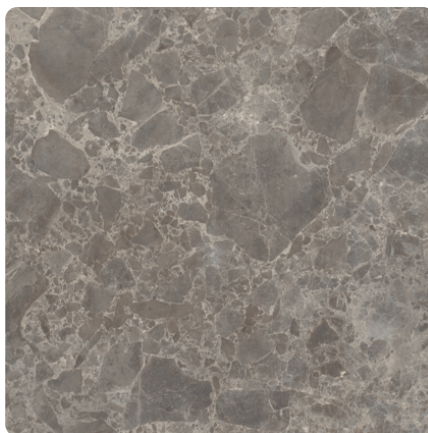

## Siena Marmor grau F095 ST87

Dekor-Nr. **F095**

Marke, Hersteller **EGGER**

Ganzplatten-Ansicht

Detail-Ansicht

Oberfläche

Bezeichnung	Wert
Helligkeit	<b>dunkel</b>
Dekorart	<b>Stein</b>
Maserung	<b>Abstrakt</b>
Dekornummer	<b>F095</b>
Steintyp	<b>Marmor</b>