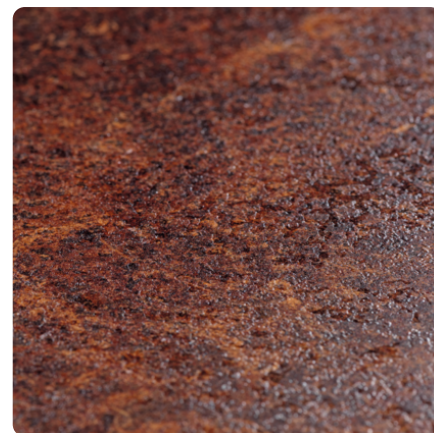

## Siena Marmor grau F095 ST87

Dekor-Nr. **F095**

Marke, Hersteller **EGGER**

Ganzplatten-Ansicht

Detail-Ansicht

Oberfläche

Bezeichnung	Wert
Helligkeit	<b>dunkel</b>
Dekorart	<b>Stein</b>
Maserung	<b>Abstrakt</b>
Dekornummer	<b>F095</b>
Steintyp	<b>Marmor</b>